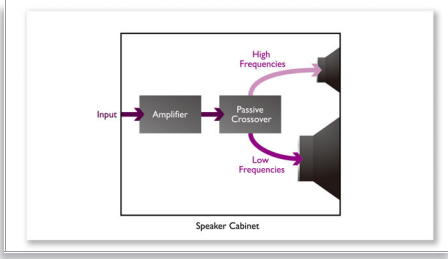

- Arkadan aydınlatmalı kontrol panelini çalıştıran mesafe sensörü
- Kılıfında olsa bile Tüm iPod/iPhone ürünleri dock'a bağlanabilir
- DockStudio uygulaması ile müziği ve başka özellikleri keşfedip paylaşın

PHILIPS

sense and simplicity

Özellikler

Pasif geçiş

Pasif geçiş tasarımı sayesinde müziği tamamen saf, doğal ve eksiksiz haliyle dinleyebilirsiniz. Karmaşık mühendislik çalışmaları sonucunda, ses frekanslarının duyarlı spektrumunun tamamına ait parçalar birbirinden ayrılmakta ve uygun sürücüye gönderilmektedir. Sürücünün frekans tepkisini aşan sinyaller hiçbir şekilde gönderilmediğinden, ses kalitesi büyük ölçüde geliştirilir ve bozulma düzeyi azaltılır. Özel elektronik bileşenlerle birlikte pasif geçiş tasarımı sesi orijinaline sadık kalarak, eksiksiz ve tutarlı bir şekilde üretir.

Saf dijital ses

Gelişmiş saf dijital ses işleme teknolojisi, iPhone/iPod cihazlarındaki analog ses çıkışını kullanan docking müzik çalarlarda bulunan geleneksel analog ses işleme teknolojisine göre mükemmel bir ses performansı sunar. iPhone/iPod cihazının dijital ses çıkışını alıp döngünün her aşamasında dijital işleme teknolojisini uygulayarak çok daha yüksek bir Sinyal-Gürültü oranı elde edilmesini sağlar. Sonuçta, mükemmel dengeye sahip üstün bir ses netliği ortaya çıkar.

Daha iyi ses veren eğimli arka taraf

Eğimli arka kısmın duylulara hitap eden net hatları sadece mükemmel bir görünüm sunmakla kalmaz, aynı zamanda akustik için daha verimli bir yapı

oluşturur. Özenle tasarlanan eğim, hoparlör kabininin sağlamlığını artırırken, iç rezonansı önemli ölçüde azaltır ve bu sayede daha hassas ve doğal ses üretimine olanak sağlar. Size kalan, mükemmel görünüme ve ses çıkışına sahip hoparlörlerin keyfini çıkartmak.