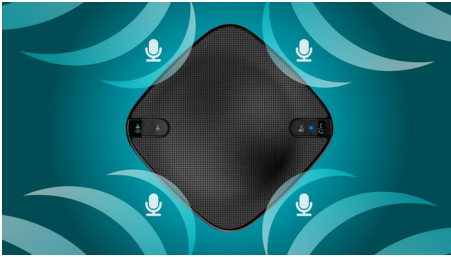

Portable et pratique

- Design fin et compact pour une excellente portabilité
- Boîtier de transport fin et léger pouvant vous accompagner dans tous vos voyages
- Jusqu'à 8 heures d'autonomie et charge via câble USB

PHILIPS

Points forts

Capture vocale parfaite

Les quatre microphones directionnels permettent une capture vocale à 360 degrés jusqu'à 5 mètres de distance, pour une communication claire et naturelle sans élever la voix ou se pencher sur le haut-parleur, même dans un environnement difficile.