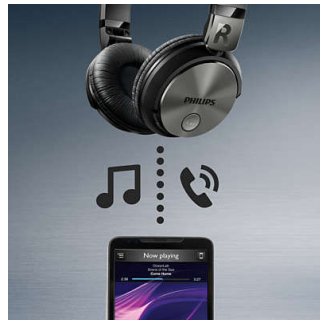

Kabellos übertragene Musik und Anrufe

Koppeln Sie Ihr Smart-Gerät einfach über Bluetooth mit Ihren Kopfhörern, und genießen Sie die Freiheit und Freude kristallklarer Musik und Anrufe – ganz ohne Kabelsalat.