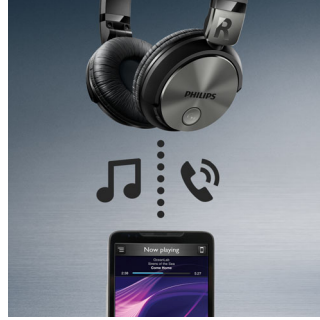

Kablosuz müzik ve çağrılar

Bluetooth teknolojisini kullanarak akıllı cihazınızı kulaklığınızla eşleştirin ve müzik ve telefon çağrılarının keyfini kablolarla uğraşmadan, kristal netliğinde özgürce çıkarın.

SHB3185BK/00

Teknik Özellikler

Tasarım

- Renk: Siyah

Aksesuarlar

- Hızlı başlangıç kılavuzu: Dahil
- USB kablosu: Şarj için birlikte verilir

Bağlantı

- Bluetooth profilleri: A2DP, AVRCP, HFP, HSP
- Maksimum kapsama alanı: 15 m'ye kadar m

Kullanılabilirlik

- Çağrı Yönetimi: Çağrıyı Cevapla/Bitir, Çağrıyı Reddet, Mikrofonun sesini kapatma, Aramayı Tutma, Arama ve müzik arasında geçiş, 2 arama arasında geçiş
- Ses seviyesi kontrolü

Güç

- Pil Tipi: Li Polimer
- Müzik süresi: 11* saat
- Bekleme süresi: 200* saat
- Konuşma süresi: 9* saat

Ses

- Frekans aralığı: 10 - 22.000 Hz
- Empedans: 24 ohm
- Mıknatıs tipi: Neodymium
- Maksimum güç girişi: 30 mW
- Hoparlör çapı: 32 mm
- Hassasiyet: 106 dB

Dış Karton

- Brüt ağırlık: 2,006 lb
- Brüt ağırlık: 0,91 kg
- GTIN: 1 69 25970 70697 8
- Dış karton (L x G x Y): 21 x 19 x 23,5 cm
- Dış karton (L x G x Y): 8,3 x 7,5 x 9,3 inç
- Net ağırlık: 0,966 lb
- Net ağırlık: 0,438 kg
- Ambalaj sayısı: 3
- Dara ağırlığı: 0,472 kg
- Dara ağırlığı: 1,041 lb

Ambalaj boyutları

- Ambalaj boyutları (G x Y x D): 19,5 x 22,5 x 5,5 cm
- Ambalaj boyutları (G x Y x D): 7,7 x 8,9 x 2,2 inç
- EAN: 69 25970 70697 1
- Brüt ağırlık: 0,244 kg
- Brüt ağırlık: 0,538 lb
- Net ağırlık: 0,322 lb
- Net ağırlık: 0,146 kg
- Birlikte verilen ürün sayısı: 1
- Ambalaj türü: Karton
- Dara ağırlığı: 0,216 lb
- Dara ağırlığı: 0,098 kg
- Raf yerleşimi tipi: Her ikisi

Ürün boyutları

- Ürün boyutları (G x Y x D): 6,1 x 6,3 x 2,8 inç
- Ürün boyutları (G x Y x D): 15,5 x 16 x 7 cm
- Ağırlık: 0,322 lb
- Ağırlık: 0,146 kg

Yayın tarihi 2017-08-31

Sürüm: 4.0.6

12 NC: 8670 001 29189
EAN: 69 25970 70697 1

© 2017 Koninklijke Philips N.V.
Tüm hakları saklıdır.

Teknik özellikler üzerinde önceden haber vermeden değişiklik yapılabilir Ticari markalar, Koninklijke Philips N.V. şirketi veya ilgili kuruluşlara aittir.

www.philips.com

* Asıl sonuçlar farklılık gösterebilir