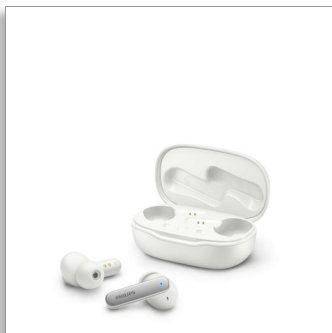

Philips
True wireless
koptelefoons

Hybrid Active Noise Cancelling
2 x 2 microfoons voor heldere
oproepen
Oplaadetui in zakformaat
IPX4, zweet- en waterbestendig

TAT4507WT

Mis nooit uw muziek.

Met deze volledig draadloze oordopjes met drivers van 10 mm en Hybrid Active Noise Cancelling hoort u de geluiden die er toe doen. Met een 'hockeystick'-vorm, zweet- en spatwaterbestendigheid volgens de IPX4-classificatie en een oplaadetui in zakformaat voor 24 uur speeltijd.

Comfort en gemak

- IPX4, zweet- en waterbestendig
- Stevige, comfortabele in-ear-pasvorm
- Aanraakbediening
- Inclusief oorcaps in 3 maten

Oplaadetui in zakformaat

- Draagbare oplaadcassette
- 6 + 20 uur afspeeltijd voor een hele dag luisterplezier
- Laad 15 minuten snel op voor 1 uur extra luisteren
- Afmetingen oplaadetui: 62 x 38 x 29 mm

True wireless koptelefoons

Hybrid Active Noise Cancelling 2 x 2 microfoons voor heldere oproepen, Oplaadetui in zakformaat, IPX4, zweet- en waterbestendig

Kenmerken

Actieve ruisonderdrukking

Deze koptelefoons zijn voorzien van Hybrid Active Noise Cancelling, dat het geluid dat u niet wilt horen wegfilt. Met de bewustzijnsmodus kunt u de wereld om u heen weer horen wanneer dat nodig is. De perfecte manier om naar uw favoriete muziek te luisteren!

Afmetingen

- Afmetingen opladetui (BxDxH): 6.2 x 3.8 x 2.9 cm
- Afmetingen oordopje (b x d x h): 3.3 x 2.1 x 2.3 cm
- Totaalgewicht: 0.043 kg

UPC

- UPC: 8 40063 20264 1

ANC-functies

- ANC-technologie: Hybride
- Bewustzijnsmodus
- Microfoon voor ANC: 4 mic
- ANC (Active Noise Canceling)