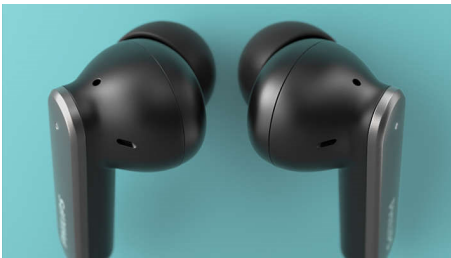

Comfort en gemak

- IPX4, zweet- en waterbestendig
- Stevige, comfortabele in-ear-pasvorm
- Aanraakbediening
- Inclusief oorcaps in 3 maten

Oplaadetui in zakformaat

- Draagbare oplaadcassette
- 6 + 20 uur afspeeltijd voor een hele dag luisterplezier
- Laad 15 minuten snel op voor 1 uur extra luisteren
- Afmetingen oplaadetui: 62 x 38 x 29 mm

Geweldig geluid. Stijlvolle look

- Neodymium-drivers van 10 mm zorgen voor geweldig geluid
- Hybride actieve ruisonderdrukking
- 'Hockeystick'-vorm
- 2 x 2 microfoons voor kristalheldere gesprekken

PHILIPS

True wireless koptelefoons

Hybrid Active Noise Cancelling 2 x 2 microfoons voor heldere oproepen, Oplaadetui in zakformaat, IPX4, zweet- en waterbestendig

Kenmerken

Actieve ruisonderdrukking

Deze koptelefoons zijn voorzien van Hybrid Active Noise Cancelling, dat het geluid dat u niet wilt horen wegfilt. Met de bewustzijnsmodus kunt u de wereld om u heen weer horen wanneer dat nodig is. De perfecte manier om naar uw favoriete muziek te luisteren!

2 X 2 microfoons voor heldere gesprekken

Deze koptelefoons zijn voorzien van een ruisonderdrukking algoritme met twee microfoons voor een fantastische verstaanbaarheid. Twee straalvormende microfoons in elk oordopje verminderen het