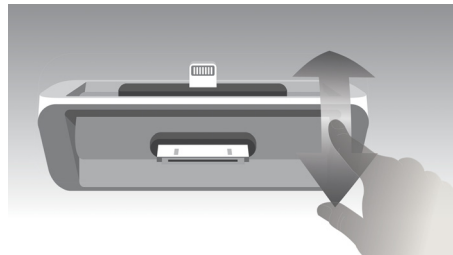

Entrada de áudio

A conectividade da entrada de áudio permite a reprodução directa do conteúdo da entrada de áudio dos seus leitores multimédia portáteis. Além da vantagem de desfrutar da sua música favorita na qualidade de som superior proporcionada pelo sistema de áudio, a

entrada de áudio é também bastante prática, já que apenas necessita de ligar o seu leitor de MP3 portátil ao sistema de áudio.

Controlo de Som Digital

O Controlo de Som Digital dá-lhe a hipótese de utilizar os controlos predefinidos - equilibrado, límpido, potente, envolvente e vivo - para otimizar as gamas de frequência para os diferentes estilos musicais. Cada modo utiliza tecnologia de equalização gráfica para ajustar automaticamente o equilíbrio do som e melhorar as frequências de som mais importantes no estilo musical escolhido. Assim, com o Controlo de Som Digital é mais fácil aproveitar ao máximo a sua música, ajustando com precisão o equilíbrio de som de acordo com o tipo de música que está a reproduzir.

DualDock para carregar e reproduzir

DualDock para carregar e reproduzir dispositivos iPod/iPhone (Lightning e 30 pinos)

Reproduz MP3-CD, CD e CD-R/RW

MP3 significa "MPEG 1 Audio layer-7,6 cm (3)". MP3 é uma tecnologia de compressão revolucionária em que os ficheiros de música digital de grande dimensão podem tornar-se 10 vezes mais pequenos, sem perdas significativas da qualidade do som. O MP3 tornou-se no formato de compressão áudio convencional utilizado na World Wide Web, permitindo uma transferência fácil e rápida de ficheiros áudio.