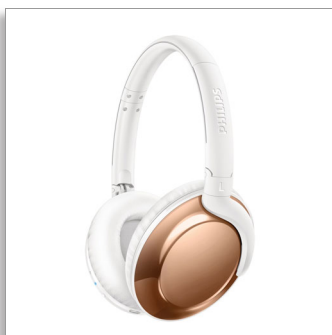

飞利浦
无线蓝牙® 耳机

32 毫米驱动单元 / 封闭式

耳罩式
柔软耳垫
平折设计

SHB4805RG

超轻，强劲音效。

抗重力耳机

发现无线自由，无线缆束缚。飞利浦 Flite Everlite 无线耳机融合了格调和日常简约感。小巧且超轻便，全天尽享清晰音效。

更加舒适

- 轻便和纤薄设计
- 倾角柔软耳垫，长时间佩戴仍倍感舒适
- 蓝牙 4.1 和 HSP/HFP/A2DP/AVRCP 支持
- 5 分钟快速充电技术
- 可充电电池可提供长达 12 小时的播放时间

流线型设计

- 精致金属表面
- 平折和紧凑折叠，便于携带
- 通过遥控器享受免提通话和音乐的乐趣

纯净清晰

- 32 毫米高功率扬声器驱动器，实现清晰音质
- 耳罩式设计可降低环境噪音

PHILIPS

无线蓝牙® 耳机
32 毫米驱动单元 / 封闭式耳罩式, 柔软耳垫, 平折设计

SHB4805RG/00

产品亮点

清晰音质

32 毫米高功率倾角驱动器, 可再现清晰通透的音效和深沉、饱满的低音效果。

紧凑可折叠

平折和紧凑折叠, 便于携带和存储

免提通话

方便易用的遥控器, 只需轻按一下按钮, 便可以播放 / 暂停播放曲目和接听电话。

12 小时播放时间

有了 12 小时的播放时间, 您就有了充足的电量来让您的音乐滚动播放一整天。

人体工程学耳垫

柔软耳垫和倾角驱动器, 长时间佩戴仍倍感舒适。

轻便舒适

超轻便和超薄设计, 确保外出时的更佳舒适感。

蓝牙 4.1

使用蓝牙将智能设备与耳机配对, 即可享受自由愉悦的水晶般清澈的音质和通话体验, 全无线缆缠绕之扰。