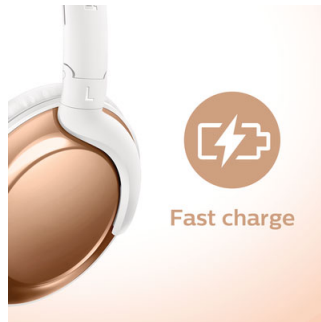

SHB4805RG/00

产品亮点

清晰音质

32 毫米高功率倾角驱动器, 可再现清晰通透的音效和深沉、饱满的低音效果。

紧凑可折叠

平折和紧凑折叠, 便于携带和存储

免提通话

方便易用的遥控器, 只需轻按一下按钮, 便可以播放 / 暂停播放曲目和接听电话。

12 小时播放时间

有了 12 小时的播放时间, 您就有了充足的电量来让您的音乐滚动播放一整天。

人体工程学耳垫

柔软耳垫和倾角驱动器, 长时间佩戴仍倍感舒适。

轻便舒适

超轻便和超薄设计, 确保外出时的更佳舒适感。

蓝牙 4.1

使用蓝牙将智能设备与耳机配对, 即可享受自由愉悦的水晶般清澈的音质和通话体验, 全无线缆缠绕之扰。

快速充电

电池电量不足时, 快速充电技术可为您快速供电。仅充电 5 分钟, 即可续航 1 小时。

简约时尚

纤薄设计的头带和椭圆形金属耳罩, 打造出出众的丝般顺滑表面。

耳罩式设计

耳罩式设计可降低环境噪音

无线蓝牙® 耳机

32 毫米驱动单元 / 封闭式 耳罩式, 柔软耳垫, 平折设计