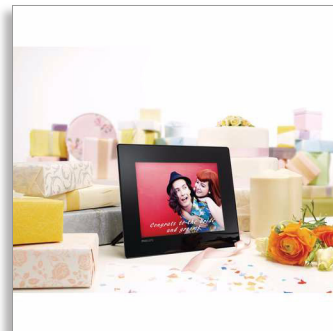

Philips
Digitālais fotorāmis

• 20,3 cm (8 collu)

SPF4308

„Jā, jūs noteikti varat redzēt valdzinājumu.”

Padariet to delverīgu. Padariet to jautru. Vai lieciet asarām saskriet acīs. Attēls patiesi var izteikt tūkstošiem vārdu. Taču tagad varat pievienot fotoattēliem savus ziņojumus, lai dāvana būtu vēl nozīmīgāka un atmiņā paliekošāka!

Dāvana, kas ir pārsteigumu pilna

- Personalizējiet ar saviem fotoattēliem un ziņojumiem
- Gūstiet iedvesmu no iekļautajām apsveikumu kartītēm
- Izmantojot iebūvēto taimeri, iestatiet pārsteiguma laiku

Iemesli, kāpēc izmantot fotorāmi katru dienu

- 15 interesanti, animēti pulksteņi, lai sekotu laikam pēc savas gaumes
- Īpaša režīmu poga ļauj pārslēgties starp fotoattēlu un pulksteņa režīmu
- Izvēlieties kādu no 10 kolāžu veidiem, lai aplūkotu savus fotoattēlus!
- Esiet gatavs saņemt negaidītus ziņojumus no draugiem