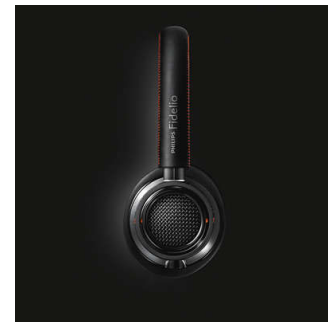

Diseño semiabierto de la parte posterior

El diseño semiabierto de la parte posterior combina el sonido transparente y equilibrado que ofrece la apertura posterior con los graves profundos y el aislamiento de sonido que se espera de una parte posterior completamente cerrada. Las rejillas acústicas tiene incorporada una tela finamente trenzada con resistencia acústica para un aislamiento controlado del ruido, una pérdida mínima de sonido y una reducción del ruido ambiental.