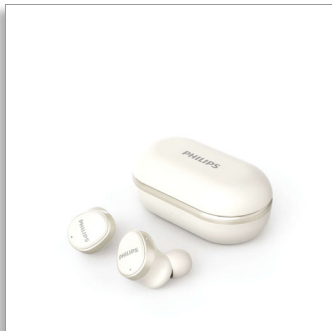

Philips
Casque True Wireless

Haut-parleurs en néodyme de
12 mm

Réduction de bruit active (ANC)
Port intra-auriculaire sûr,
confortable
Jusqu'à 29 h d'autonomie totale

TAT4556WT

Votre musique, à votre façon.

Ce casque True Wireless avec réduction de bruit active hybride élimine les bruits de fond et vous offre le son limpide, aux basses de qualité, que vous recherchez. Profitez d'un maintien confortable, d'une résistance IPX4 aux éclaboussures et à la transpiration, ainsi que d'une autonomie de 29 heures grâce au boîtier.

- Longueur: 43 cm
- Nombre de produits emballés: 20
- Largeur: 22.5 cm
- Poids brut: 3.46 kg
- Hauteur: 22 cm
- GTIN: 1 48 95229 12660 9
- Poids net: 1.14 kg
- Poids à vide: 2.32 kg

Pratique

- Coupure auto. de l'alimentation
- Étanchéité: IPX4
- Mode mono pour TWS
- Type de commande: Touch

Accessoires

- Guide de démarrage rapide
- Embouts: 3 paires (S/M/L)
- Coffret de chargement
- Câble de recharge: Câble USB-C, 280 mm

Design

- Couleur: Blanche
- Matériau de couplage auriculaire: Silicone
- Ajustement auriculaire: Intra-auriculaire
- Type d'ajustement intra-auriculaire: Embout en silicone