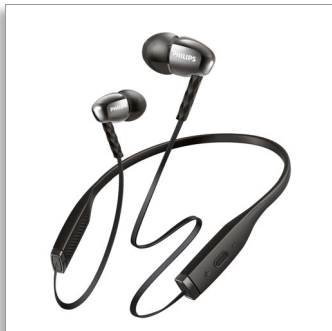

Philips
Bluetoothiga kõrvaklapid

8 mm elemendid, suletud tagaosa
Kõrvasisesed
Lame juhe

SHB5950BK

Juhtmeta vabadus, tugevad rütmid

Ülikerge, stabiilne ja mugav kaelapael

Nende juhtmevabade kõrvaklappidega tunnete vabadust juhtmetest. Philips UpBeat Metalix Pro kvaliteetsed elemendid tekitavad jõulist bassi ja ovaalsed helikanalid tagavad mugavuse. Vaakumis metalliseeritud korpus lisab elegantsi ja peent stiili.

Kestev mugavus

- Ovaalne torukujuline korpus tagab ergonomilise ja mugava sobivuse
- Mittesassiminev lame juhe on liikvel olles mugav.
- Lääkiv pind näeb kena välja ja kaitseb seadet
- Bluetoothi versiooni 4.1 + HSP/HFP/A2DP/AVRCP tugi

Nautige kvaliteetset heli

- Võimsad kõlarid tekitavad tugeva bassiga selget heli.
- Täiuslik kõrvasisene isolatsioon blokeerib välismüra

Suurem vastupidavus

- Pehme kummiga kaetud kaelavõru on mugav ja stabiilne.
- Juhtmeta muusika ja kõnede kontrollimine

Pehme kummiga kaetud kaelavõru tagab täiusliku mugavuse ja stabiilsuse.

Toetab Bluetoothi versiooni 4.1

Ühendage oma nutiseade Bluetoothi abil kõrvaklappidega ja nautige kristalliselget muusikat ja telefonikõnesid ilma juhtmeteta.