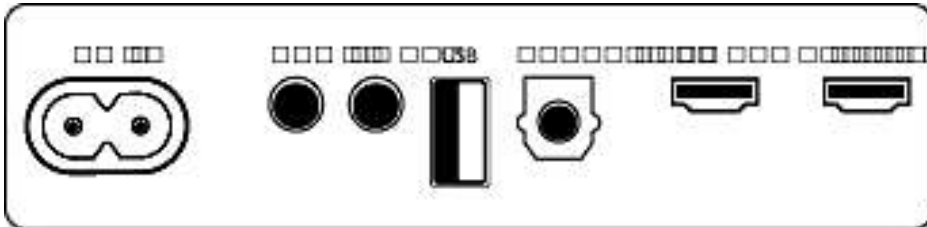

Громкоговорители

- Тип сабвуфера: Встроенный сабвуфер
- Количество звуковых каналов: 7.1.2
- Количество НЧ-динамиков: 2

- Диаметр НЧ-динамика: 3,5"
- Частотный диапазон саундбара: 40–20 000 Гц
- Излучатели центрального канала: 2 широкополосных (Л+П), 1 ВЧ-динамик
- Передние излучатели: 4 широкополосных (Л+П), 2 ВЧ-динамика (Л+П)
- Боковые излучатели: 2 широкополосных (Л+П)
- Направленные вверх излучатели: 2 широкополосных (Л+П)
- SPL (макс. громкость): 96 дБ

Подключения

- Bluetooth: Ресивер
- Версия Bluetooth: 5,0
- Профили Bluetooth: A2DP, AVRCP, Поддержка Multipoint (сопряжение нескольких устройств), Формат передачи: SBC
- EasyLink (HDMI-CEC)
- ИК порт: ИК-ретранслятор

- Вход Aux: Нет
- Воспроизведение с USB
- Оптический вход, 1 шт.
- Технология защиты авторских прав HDMI: HDCP 1.4/2.3
- Выход HDMI (eARC/ARC), 1 шт.
- Разъемы для микрофона — 1 шт.: для автоматической калибровки помещения
- Wi-Fi: IEEE 802.11 a/b/g/n/ac, 2,4 ГГц / 5 ГГц
- Вход HDMI, 1 шт.
- Стандарт DLNA: Нет
- Подключение нескольких аудиосистем
- Технология нескольких аудиосистем: Мультирум-система с DTS Play-Fi, Домашний кинотеатр DTS Play-Fi
- Умный дом: Встроенный Chromecast, Spotify Connect, Совместимо с Alexa, Совместимо с Apple Airplay 2, Совместимо с "Окей, Google"
- Версия HDMI: HDMI 2.1b (до 4К 60 Гц)