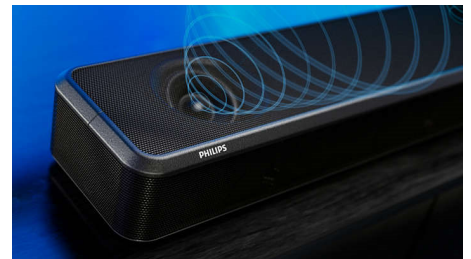

Dolby Atmos

Оцените полноценный Dolby Atmos благодаря направленным вверх динамикам саундбара FB1. Ваши любимые фильмы и передачи будут звучать максимально реалистично с таким трехмерным звучанием. При просмотре контента без поддержки Atmos саундбар регулирует настройки для достижения максимального качества звука.

HDMI eARC

Не упускайте ни одной детали, даже когда вы погружены в просмотр интересного фильма. Саундбар FB1 совместим с HDMI eARC — высокоскоростным соединением для полной передачи звука в таких форматах, как Dolby Atmos и DTS:X.