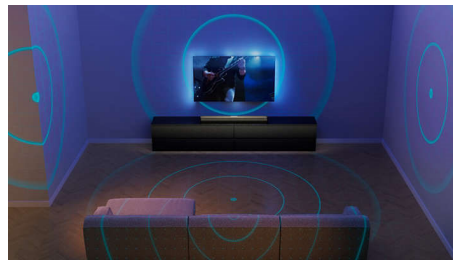

Калибровка помещения

Оцените идеальное звучание Fidelio вне зависимости от формы и размера комнаты. Просто подключите комплектный микрофон, затем поместите его там, где вы сидите, когда смотрите телевизор. Саундбар FB1 измерит то, как звук распространяется по комнате, и настроит вывод с каждого звукового канала для точного объемного звучания.