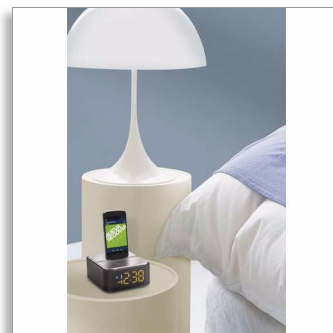

Philips
bežična priključna stanica
sa zvučnikom

Bluetooth®
za Android
6 W

AS130

Usmjeravajte glazbu i punite Android telefon

Zvučnik AS130 usmjerava glazbu vrhunske kvalitete putem Bluetooth veze i može napuniti vaš Android telefon u tren oka.

Iznenadjuće bogat zvuk

- Neodimijski zvučnici za čist i uravnotežen zvuk
- Bežično usmjeravanje glazbe putem Bluetooth veze
- Audio ulaz za jednostavnu reprodukciju glazbe s prijenosnih uređaja

Elegantan i kompaktan

- Elegantan i kompaktan dizajn omogućava smještanje na bilo koji noćni ormarić
- Prikaz sata za jasan prikaz vremena

Jednostavna uporaba

- FlexiDock naprednog dizajna pruža mogućnost priključivanja bilo kojeg Android telefona
- Jednostavni čarobnjak za Bluetooth uparivanje za Android telefone