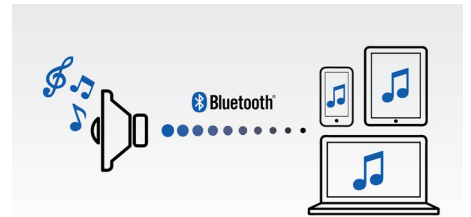

Snaga

- Napajanje: 100-240 V ~, 50/60 Hz

Istaknute značajke

FlexiDock

Philips FlexiDock poboljšane verzije ima mikro USB priključak, savršen za bilo koji Android telefon. Mehanizam za priključivanje odlično pristaje bilo kojem Android telefonu, zahvaljujući glatkom i zaobljenom rubu priključka. Pruža maksimalnu prilagodljivost. Jednostavno gurnite priključak ulijevo ili udesno, ili ga okrenite kako bi odgovarao bilo kojem položaju ili orijentaciji mikro USB priključka na telefonu. Ta ekstremna prilagodljivost prva je takve vrste, osmišljena za Android telefone različitih proizvođača koji nemaju standardni položaj i orijentaciju mikro USB priključka.

Bežično usmjeravanje glazbe

Bluetooth je tehnologija bežične komunikacije kratkog dometa koja je izdržljiva i energetski učinkovita. Tehnologija omogućava jednostavnu bežičnu vezu s uređajima iPod/iPhone/iPad ili drugim Bluetooth uređajima, kao što su pametni telefoni, tableti ili čak prijenosna računala. Tako na ovom zvučniku jednostavno možete uživati u omiljenoj glazbi, zvuku videozapisa ili igri.