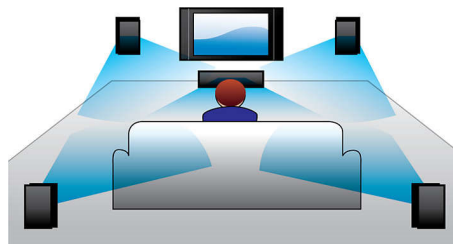

Dolby Digital

Eftersom Dolby Digital, som är världens populäraste standard för digitalt flerkanaligt ljud, utnyttjar människoörats naturliga sätt att bearbeta ljud, upplever du surroundljudet med överlägsen kvalitet och verklighetstroga ledljud.

Klass D-förstärkare

I en digital Class D Amplifier™ konverteras analoga signaler till digitala och därefter förstärks signalens digitala kvalitet. Signalen skickas sedan genom ett demoduleringsfilter för att ges den slutliga kvaliteten. Det förstärkta digitala ljudet ger dig alla de fördelar som digitalt ljud kan erbjuda, inklusive förbättrad ljudkvalitet. Dessutom är en digital Class D Amplifier™ mer än 90 % effektivare jämfört med traditionella AB-förstärkare. Den här högre effektiviteten kan du glädjas åt i en kraftfull förstärkare med litet footprint.