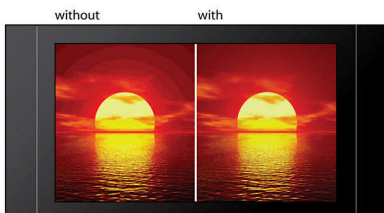

Imponerande ljud

- Total effekt 380 W RMS
- Digital klass D-förstärkare ger ljud med hög kvalitet
- Neodymium ribbon tweeter för naturtroga ljud
- Loudness för extra bas och diskant
- Högtalarenhet i äkta rosenträ för perfekt ljudkvalitet
- Guldpläterad högtalaranslutning för bästa signalöverföring

12-bitars/108 MHz videobearbetning

En 12-bitars video-DAC är en överlägsen digital-till-analog-omvandlare som bevarar alla detaljer med originalbildens kvalitet. Den visar små nyanser och jämnare färger, vilket ger en mer levande och naturlig bild. Begränsningarna i en vanlig 10-bitars DAC blir särskilt tydliga när du använder en stor skärm och stora projektorer.

Progressive Scan

Progressive Scan ger dubbelt så hög vertikal upplösning. I stället för att skicka fält med de udda linjerna till skärmen först, följt av fält med de jämna, skrivs båda fälten ut samtidigt. En fullstor bild skapas omedelbart och maximal upplösning används. Vid dessa höga hastigheter får du intrycket av en skarpare bild utan linjer.