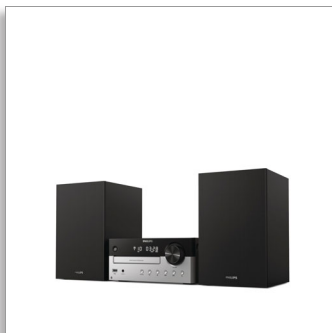

TAM4205

Fylligare ljud för all din musik

Med det här klassiska mikrosystemet kan du streama musik och poddsändningar, spela upp cd-skivor och lyssna på FM-radio med fylligt ljud på 60 W. Det är perfekt för ett vardagsrum eller ett utrymme med öppen planlösning och du kan ansluta andra källor via USB eller ljudingången.

Fantastiskt ljud för din musik

- Basreflexhögtalare. Fylligare låga toner
- 4 tums woofer, 20 mm tweeter, 60 W uteffekt
- Digital ljudkontroll. Välj en förinställd ljudstil

Från cd-klassiker till streaming

- Klassisk design
- All din musik
- Cd-spelare. Digital FM-radio med 10 snabbval. Ljudingång
- USB-port. Anslut en äldre källa eller ladda en mobil
- Bluetooth. Streama, musik, poddsändningar och mycket mer

Fyll rummet med musik

- Känn dig hemma i ditt hem
- Nätdriven. Fjärrkontroll
- Huvudenhetens mått: 220 x 104 x 231,5 mm
- Högtalarens mått: 150 x 241,3 x 173 mm

PHILIPS