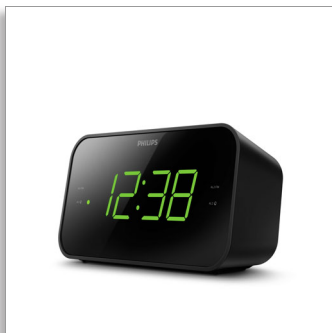

Philips
Radio sa satom

Velik, jasan zaslon
FM digitalno podešavanje
Dvostruki alarm

TAR3306

Uvijek jasno. Uvijek na vrijeme.

Budite se uz omiljenu radijsku postaju ili zvuk alarma zahvaljujući ovom tankom FM radiju sa satom. Blago povećanje glasnoće olakšava vam početak dana, a funkcija automatskog isključivanja omogućuje vam da noću utonete u san uz radio. Vrijeme je lakše vidjeti na velikom zaslonu.

Predivno jednostavan

- Zaslon s jasnim prikazom i prilagodljivom svjetlinom
- Gumbi na gornjoj strani za traženje stanica, glasnoću, alarm i još mnogo toga
- Dimenzije: 186 x 96 x 65 mm
- Tanko kućište. Čvrsta izrada

Kompaktan oblik. Jednostavan rad.

- Jasan, jednostavan zaslon s velikim znamenkama sata
- FM digitalno podešavanje s 20 memoriranih stanica
- Funkcija dvostrukog alarma. Postavite dva alarma
- Probudite se uz zvuk alarma ili radio

PHILIPS

Istaknute značajke

Jasan, jednostavan zaslon

Ova FM radio budilica u svakom trenutku pokazuje točno vrijeme. Zbog velikih znamenki, zaslon je vidljiv iz svih kutova, a svjetlinu možete podešavati uvjetima u svojoj sobi. Jednostavne kontrole omogućavaju postavljanje alarma, glasnoće i traženje stanica.