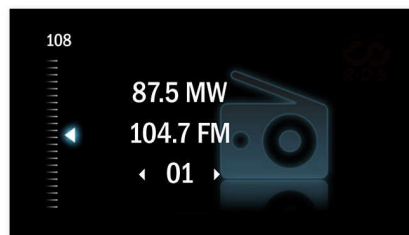

Цифровая настройка MW/FM

Цифровая настройка MW/FM с предустановками