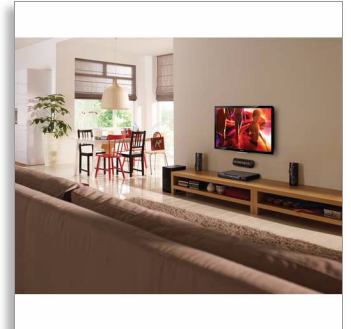

Philips  
Domáce kino s 3D  
nasmerovanými  
reproduktormi a  
konfiguráciou 5.1

**3D Blu-ray**  
Vhodné pre iPod/iPhone

**HTS5581**

Zažite fascinujúce domáce kino s nasmerovanými 3D  
reproduktormi

Posadnutí zvukom