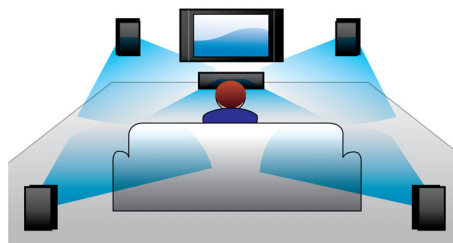

Dolby TrueHD a DTS-HD

Dolby TrueHD a DTS-HD Master Audio Essential prinášajú ten najdetailnejší zvuk z

diskov Blu-ray. Reprodukovaný zvuk je doslova nerozpoznateľný od štúdiovej nahrávky, takže budete počuť presne to, čo chceli jeho tvorcovia. Funkcie Dolby TrueHD a DTS-HD Master Audio Essential sú dokonalým vyvrcholením Vášho zážitku zo zábavy vo vysokom rozlíšení.