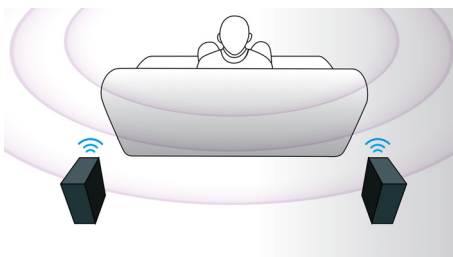

Funkcia bezdrôtových zadných reproduktorov

Bezdrôtové zadné reproduktory Vám pri ich umiestňovaní poskytnú flexibilitu a mobilitu. Tieto bezdrôtové reproduktory, ktoré boli vytvorené technológiou s nulovým rušením, poskytujú úplný priestorový zvuk bez neestetických káblových pripojení.