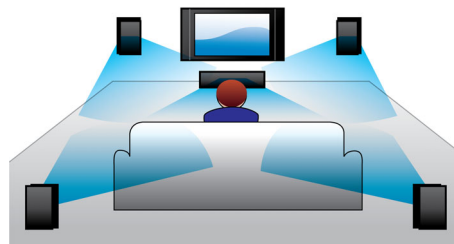

Dolby TrueHD og DTS-HD

Dolby TrueHD og DTS-HD Master Audio Essential gir den flotteste lyden fra Blu-ray-platene. Lydgiengivelsen kan nesten ikke skilles fra studiomasterlyden, slik at du hører lyden slik de som laget den, vil at du skal høre den. Dolby TrueHD og DTS-HD Master Audio Essential gjør underholdningsopplevelsen med høy definisjon komplett.