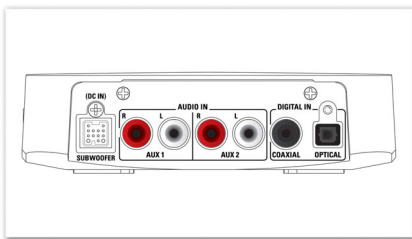

Sluit extra AV-apparaten aan

Als u van al uw entertainment wilt genieten met Surround Sound zoals in de bioscoop,

kunt u eenvoudig extra audio-/videoapparaten aansluiten op uw SoundHub home cinema-luidsprekers. Sluit bijvoorbeeld een Blu-ray- of DVD-speler of een gameconsole aan via een van de beschikbare digitale of analoge aansluitingen: optische ingang, coaxiale ingang of 2 AUX-ingangen. U kunt ook uw MP3-speler aansluiten via de Music iLink-aansluiting aan de zijkant.