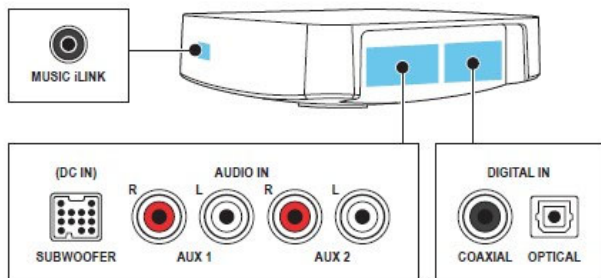

Connectiviteit

- Aansluitingen aan de voor- en zijkant: Music iLINK
- Aansluitingen aan de achterkant: AUX-IN-1, AUX-IN-2, Subwoofer uit, Digitale coaxiale ingang,

- Digitale optische ingang
- Subwoofer-aansluitingen: Luidsprekeraansluitingen

Vermogen

- Energieverbruik: 55 W
- Stroomvoorziening: 220 - 240 V, 50 Hz
- Stroomverbruik in stand-bystand: <0,5

Afmetingen

- Hoofddunit (b x h x d): 150 x 40,6 x 126 millimeter
- Gewicht hoofddunit: 0,4 kg
- Satellietluidspreker (b x h x d): 99 x 247 x 117 millimeter
- Gewicht satellietluidspreker: 1,2 kg
- Kabellengte satellietluidspreker: 5 m
- Subwoofer (b x h x d): 196 x 392 x 357 millimeter
- Gewicht van de subwoofer: 6,8 kg
- Kabellengte van de subwoofer: 3 m
- Verpakking (b x h x d): 560 x 258 x 610 millimeter
- Gewicht (incl. verpakking): 14,2 kg

Accessoires

- Compatibele accessoires: STS9501-luidsprekerstandaarden, STS9510-wandbevestigingen
- Meegeleverde accessoires: 2 AAA-batterijen, Digitale optische kabel, Music iLINK-kabel, Voedingskabel, Snelstartgids, Afstandsbediening, Gebruikershandleiding, Wereldwijde garantiekaart

Publicatiedatum
2015-03-26

Versie: 9.3.11

12 NC: 8670 000 78522
EAN: 08 71258 16087 67

© 2015 Koninklijke Philips N.V.
Alle rechten voorbehouden.

Specificaties kunnen zonder voorafgaande kennisgeving worden gewijzigd. Handelsmerken zijn het eigendom van Koninklijke Philips N.V. en hun respectieve eigenaren.

www.philips.com