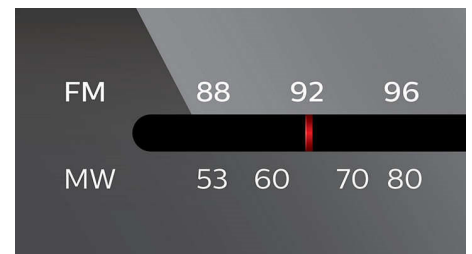

Tuner FM/MW

Tuner stéréo FM/MW (AM)