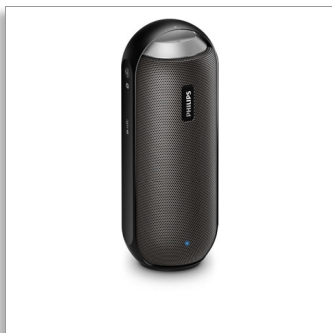

Philips
портативная
беспроводная АС

Технологии Bluetooth® и NFC

Влагонепроницаемый
Встроенный микрофон для
вызовов
12 Вт, аккумулятор

BT6000B

Величие в деталях

Глубокий объемный звук 360°

Эту АС можно устанавливать в любое положение, как горизонтальное, так и вертикальное. Объемный глубокий звук 360°, прочный влагозащитный корпус, беспроводная передача музыки — все, что нужно для естественного и теплого звучания в любых условиях.