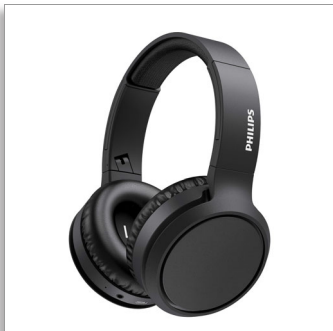

Philips
หูฟังไร้สาย

ตัวขับเคลื่อน/ด้านหลังปิดสนิท 40
มม.

น้ำหนักเบา
พับได้กะทัดรัด
ใช้งานได้สูงสุด 29 ชั่วโมง

TAH5205BK

เสียงเบสแบบเต็มๆ

เพียงครอบหูของคุณและสัมผัสเสียงเบส!

หูฟังแบบครอบหูไร้สายมีปุ่มเพิ่มเสียงเบสเพื่อให้เสียงเบสทุ้มลึกยิ่งขึ้น คุณสามารถฟังเพลงได้นานถึง 29 ชั่วโมง การชาร์จไฟรวดเร็วและการเชื่อมต่อ Bluetooth อย่างยอดเยี่ยม ทำให้คุณจะไม่พลาดแม้สักจังหวะ

เบสที่กระหึ่มหนักแน่น

- ไดรเวอร์นีโอไดเมียม 40 มม. อันตรงพลัง พร้อมปุ่มเพิ่มเสียงเบส
- ชาร์จเป็นเวลา 15 นาที ใช้งานได้ยาวนานขึ้นอีก 4 ชั่วโมง
- ใช้งานได้ยาวนาน 29 ชั่วโมง ชาร์จด้วยสาย USB-C
- ดีไซน์ครอบหูด้านหลังปิดสนิท ขจัดเสียงรบกวนได้อย่างดี

ความสบายสูงสุด มีสไตล์แบบสุดๆ

- ดีไซน์พับได้กะทัดรัดทำให้ง่ายต่อการจัดเก็บ
- สีผิวด้านที่สะอาดตา
- แถบคาดศีรษะบุนุ่นแบบปรับได้ น้ำหนักเบา
- ตัวหูฟังอันอ่อนนุ่มที่สามารถปรับมุมได้เพื่อความสบายสูงสุด

เชื่อมต่อและควบคุมได้ง่าย

- ปุ่มมัลติฟังก์ชัน ให้การควบคุมการฟังเพลงและการโทรเป็นเรื่องง่าย
- การเชื่อมต่อ Bluetooth ที่ยอดเยี่ยม ควบคุมได้ง่ายดาย
- สายเคเบิลอินไลน์แบบถอดได้ เสียบสายและฟังได้เลย

PHILIPS

หูฟังไร้สาย
ตัวขับเคลื่อน/ด้านหลังปิดสนิท 40 มม. น้ำหนักเบา, ฟังได้กะทัดรัด, ใช้งานได้สูงสุด 29 ชั่วโมง