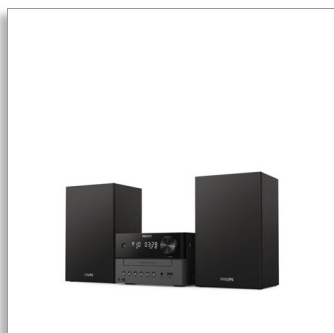

Philips
Microsistem audio

Bluetooth®

CD, MP3-CD, USB, DAB+, FM
Port USB pentru încărcare
18W

TAM3505

Aspect clasic. Toată muzica ta.

Îmbunătățește-ți audiția la domiciliu cu acest microsistem cu aspect clasic. Transmite cu ușurință muzică și podcasturi, redă CD-uri și ascultă radio digital DAB+/FM cu sunet extrem de clar. Poți conecta laptopuri sau alte surse prin USB sau intrarea audio.

Sunet excelent pentru muzica ta

- Design clasic
- Difuzoare bass-reflex. Tonuri joase mai ample
- Woofer de 3". Putere maximă de ieșire de 18 W
- Digital Sound Control. Alege un stil de sunet presetat

De la CD-uri clasice la streaming

- Toată muzica ta
- CD player. Radio DAB+/FM cu 20 de presetări. Intrare audio
- Port USB. Conectează o sursă mai veche sau încarcă un dispozitiv mobil
- Bluetooth. Transmite muzică, podcasturi și multe altele

Umple camera cu melodii

- Potrivit pentru casa ta
- Alimentat la priză. Telecomandă
- Dimensiuni unitate principală: 180 x 121 x 247 mm
- Dimensiuni difuzor: 150x238x125 mm

PHILIPS

Specificații

Sunet

- Putere maximă ieșire (RMS): 18W
- Caracteristici superioare sunet: digital sound control, Sistem de boxe Bass Reflex
- Mod de sunet: Puternic, Transparent, Luminos, Cald, Echilibrat
- Controlul volumului: rotativ
- Răspuns în frecvență: 66-20000 Hz
- Impedanță boxe: 6 ohmi