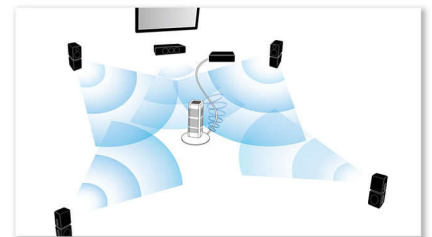

намаляват шума, който се появява при компресиране на видео в MPEG формат. Подобрената обработка на цветовете ви дава резки и дълбоки образи на екрана.

Моментално 2D-3D конвертиране

Наслаждавайте се на вълнуващо 3D изживяване у дома с филмите от вашата 2D колекция. Моменталното конвертиране в 3D използва най-новата цифрова технология за анализ на 2D видео съдържание, за да разпознае обектите на преден и заден план. С помощта на тези данни се генерира карта на дълбочината и стандартните 2D видео формати се конвертират във вълнуващо 3D. С вашия съвместим 3D телевизор, сега сте готови да се наслаждавате на Full HD 3D.

Безжични задни високоговорители - опция

Безжичните задни високоговорители ви осигуряват повече свобода и подвижност при поставяне на високоговорителите в стаята. Разработени с използване на технология без смущения, безжичните високоговорители осигуряват пълен съраунд звук без загрозяващи кабели.

Интернет радио

Интернет радиото е услуга за аудио излъчване, която се предава по интернет. Някои интернет станции са свързани с обичайната "наземна" радиостанция или мрежа, а други са независими радиостанции, които предават само по интернет. С интернет радиото имате достъп до радиостанции от всички точки на света и можете да слушате най-разнообразни жанрове, новини, спорт и забавни предавания или да се свързвате към любими или специализирани станции.

Автоматично калибриране

Настройването на вашата нова система за домашно кино Philips вече става изключително лесно. Само с натискането на един бутон на дистанционното интелигентният, фабрично зареден софтуер за калибриране на звука се зарежда и излъчва тестови сигнали към високоговорителите. Тези сигнали се улавят и анализират от микрофона за автоматично калибриране и се правят необходимите корекции, като се вземат предвид разстоянията между високоговорителите и местата на слушане, силата на звука и забавянето на аудио сигнала, който връща звуковото изживяване в стаята е подобро и оптимизирано.