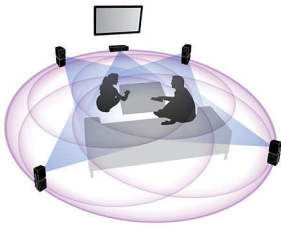

Създадено да подобри изживяването с киното у дома

- Безжични задни високоговорители - опция за избягване на плетеницата от кабели

Просто се радвайте на всичките си развлечения

- Включена поставка за удобно възпроизвеждане от вашия iPod/iPhone
- Вграден WiFi, за да се наслаждавате на свързаната мултимедия безжично
- Full HD 3D Blu-ray за наистина поглъщащо изживяване при гледане на триизмерни филми
- CinemaPerfect HD за възпроизвеждане на видео с по-ясен и рязък образ
- Моментално 2D-3D конвертиране за реалистично филмово изживяване
- Интернет радио, за да се наслаждавате на цяла една вселена от онлайн радиостанции

PHILIPS
Fidelio

Акценти

360Sound

Много различен от обикновена система за домашно кино 5.1, 360Sound има уникална конструкция с три мембрани във всеки сателитен високоговорител – предна и две странични, които са разположени под ъгъл, за да излъчват поглъщащ звук около вас. Освен принципа на диполите, Philips използва свой алгоритъм за допълнително подобрене на обгръщащия звуков ефект. Съставен от първокласни акустични компоненти, като меки куполни високоговорители за високи честоти, неодимови магнити и цифрови усилватели клас D, 360Sound дава изключителен звук от всички ъгли и ви предоставя реално кинематографско преживяване вкъщи.

намаляват шума, който се появява при компресиране на видео в MPEG формат. Подобрената обработка на цветовете ви дава резки и дълбоки образи на екрана.

Моментално 2D-3D конвертиране

Наслаждавайте се на вълнуващо 3D изживяване у дома с филмите от вашата 2D колекция. Моменталното конвертиране в 3D използва най-новата цифрова технология за анализ на 2D видео съдържание, за да разпознае обектите на преден и заден план. С помощта на тези данни се генерира карта на дълбочината и стандартните 2D видео формати се конвертират във вълнуващо 3D. С вашия съвместим 3D телевизор, сега сте готови да се наслаждавате на Full HD 3D.