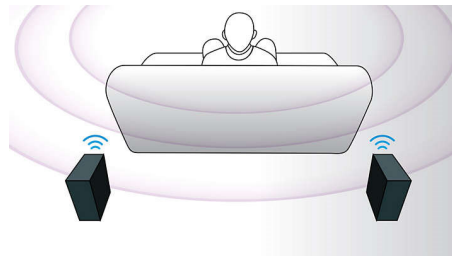

Безжични задни високоговорители - опция

Безжичните задни високоговорители ви осигуряват повече свобода и подвижност при поставяне на високоговорителите в стаята. Разработени с използване на технология без смущения, безжичните високоговорители осигуряват пълен съраунд звук без загрозяващи кабели.