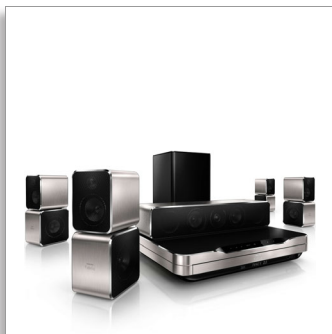

Philips Philips Fidelio
Immersive Sound
Система за домашно
кино 5.1

3D Blu-ray

HTB9550D

Съраунд звук от всички посоки, също като в кинозалон

Завладяващ звук

Наслаждавайте се на оригиналното филмово изживяване, независимо къде се намирате в стаята. Системата за домашно кино Philips HTB9550D е проектирана със звукови мембрани отпред и отстрани, за да изпълва равномерно стаята със съраунд звук.

PHILIPS
Fidelio

Акценти

360Sound

Много различен от обикновена система за домашно кино 5.1, 360Sound има уникална конструкция с три мембрани във всеки сателитен високоговорител – предна и две странични, които са разположени под ъгъл, за да излъчват поглъщащ звук около вас. Освен принципа на диполите, Philips използва свой алгоритъм за допълнително подобрене на обгръщащия звуков ефект. Съставен от първокласни акустични компоненти, като меки куполни високоговорители за високи честоти, неодимови магнити и цифрови усилватели клас D, 360Sound дава изключителен звук от всички ъгли и ви предоставя реално кинематографско преживяване вкъщи.