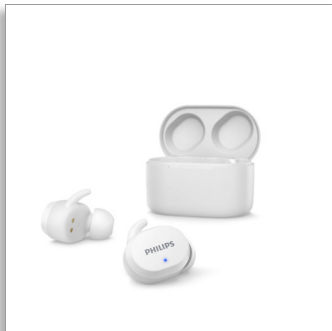

Philips
Справжні бездротові
навушники

Навушники-вкладиші з
фіксацією у вусі

Портативний зарядний футляр
Захист від води IPX5
Час відтворення – до 26 годин

TAT3216WT

Надійні та комфортні. Сенсорні елементи керування.

Розміри виробу

- Висота: 4 см
- Ширина: 9 см
- Глибина: 5 см
- Вага: 0.055 кг

Аксесуари

- Короткий посібник
- Вушні втулки: 3 пари (S, M, L)
- Зарядний футляр
- Зарядний кабель: Кабель USB-C, 500 м

Конструкція