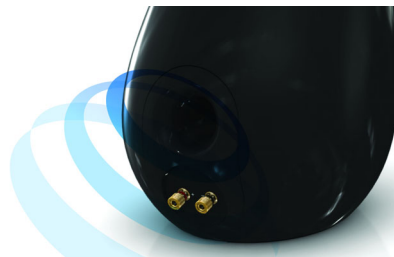

SoundCurve

De zorgvuldig ontworpen gewelfde achterzijde van deze Philips docking-luidspreker creëert een zeer effectieve akoestische structuur voor geluidsweggeve. De ronding maakt de luidsprekerkast sterker, vermindert de interne resonantie en elimineert geluidstrillingen en -vervorming. U geniet van prachtig kristalhelder geluid uit schitterende luidsprekers.

Bas-reflexontwerp

Het bas-reflexsysteem maakt gebruik van een baspijp die is afgestemd op het akoestische volume van de luidsprekerkast en zorgt voor diepe basgeluiden in een compacte behuizing. De baspijp is zorgvuldig ontworpen voor een goede luchtstroom en voor een diepe en krachtige bas, zelfs bij luide volumes, waarbij luchturbulentie die vervorming kan veroorzaken, wordt geminimaliseerd.