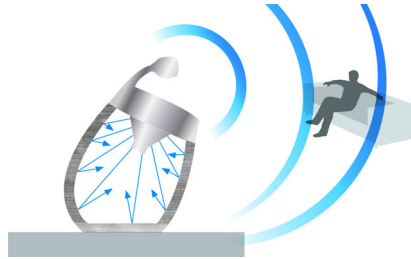

Intuïtieve bediening

- SoundStudio-app voor volledige controle over audio-instellingen

PHILIPS
Fidelio

Kenmerken

SoundSphere

Muziek in al zijn glorie: SoundSphere brengt elke noot zoals de artiest het bedoeld had. SoundSphere zorgt voor helder, natuurgetrouw en dieper geluid met een breder klankbereik. Het resultaat is levensecht geluid dat u het gevoel geeft alsof de artiesten voor u staan. Iedere SoundSphere-luidspreker beschikt over een tweeter die boven de luidsprekerkast hangt en die het geluid duidelijker in alle richtingen verspreidt. Dankzij de nauwkeurige audiocrossover en de zorgvuldig geplaatste woofer is de interferentie bovendien minimaal en kunt u dus genieten van een nog natuurlijker geluid.

SoundCurve

De zorgvuldig ontworpen gewelfde achterzijde van deze Philips docking-luidspreker creëert een zeer effectieve akoestische structuur voor geluidsweggeve. De ronding maakt de luidsprekerkast sterker, vermindert de interne resonantie en elimineert geluidstrillingen en -vervorming. U geniet van prachtig kristalhelder geluid uit schitterende luidsprekers.

Bas-reflexontwerp

Het bas-reflexsysteem maakt gebruik van een baspijp die is afgestemd op het akoestische volume van de luidsprekerkast en zorgt voor diepe basgeluiden in een compacte behuizing. De baspijp is zorgvuldig ontworpen voor een goede luchtstroom en voor een diepe en krachtige bas, zelfs bij luide volumes, waarbij luchturbulentie die vervorming kan veroorzaken, wordt geminimaliseerd.