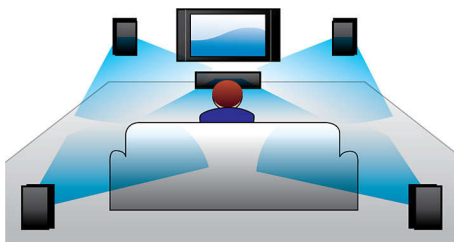

Po prostu ciesz się rozrywką

- Funkcja EasyLink umożliwia sterowanie wszystkimi urządzeniami HDMI CEC przy użyciu jednego pilota.
- Złącze HDMI do filmów o wysokiej rozdzielczości zapewnia optymalną jakość obrazu
- Odtwarzanie płyt DVD, VCD i CD oraz plików z urządzeń USB

PHILIPS

Zalety

Podwójne basy

Potężne głośniki z systemem Bass Reflex i podwójnymi cewkami basowymi poprawiają brzmienie niższych częstotliwości i zapewniają niezwykle solidne, głębokie basy. Dzięki temu usłyszysz najniższy pomruk i najgłębszy ryk.

Dolby Digital

Ponieważ Dolby Digital, wiodący światowy standard cyfrowego dźwięku wielokanałowego, wykorzystuje anatomie ludzkiego ucha do naturalnego przetwarzania dźwięku, użytkownik słyszy doskonałej jakości dźwięk przestrzenny i realistyczne otaczające tony.

Złącze HDMI do filmów o rozdzielczości HD

HDMI to bezpośrednie złącze cyfrowe, przez które może być przesyłany cyfrowy sygnał wideo HD, a także wielokanałowy dźwięk cyfrowy. Pominięcie konwersji na sygnał analogowy zapewnia idealną jakość obrazu i dźwięku oraz całkowite pozbycie się zakłóceń. Filmy o rozdzielczości standardowej można teraz oglądać w rozdzielczości HD, która zapewnia bardziej szczegółowy i naturalny obraz.