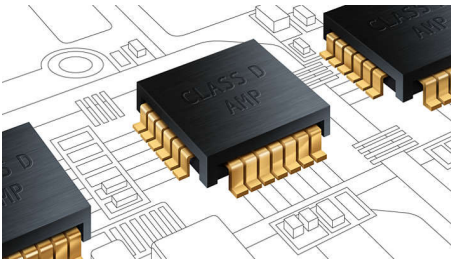

Philips
2.1 Hjemmebiograf

3D Blu-ray
Klar til iPod/iPhone

HTS7201

Krystalklar lyd til film og musik

Besat af lyd

Philips HTS7201-SoundHub hjemmebiografssystem med 3D Blu-ray leverer fremragende, klar lyd og en intens surround-lydoplevelse. Nu kan du nyde hver en lyddetalje i dine yndlingsfilm og din yndlingsmusik.

PHILIPS

Vigtigste nyheder

Soft Dome-diskanthøjtalere

Soft Dome-diskanthøjtalere gengiver klare høj- og mellemfrekvenser, der forbedrer højtalerlydens klarhed generelt.

Premium-forstærkere i Klasse-D

Philips' egne Premium-forstærkere i Klasse-D er designet til at bevare den originale lydkilde og give større nøjagtighed i lydsignalet. På den måde leveres akustiske detaljer i musik og film præcis som kunstneren eller instruktøren havde tiltænkt det.

Virtual Surround Sound

Philips Virtual Surround Sound frembringer fyldig og overvældende surround-lyd fra et system med under fem højttalere. Meget avancerede rumlige algoritmer genskaber troværdigt de lydæssige egenskaber, der optræder i et ideelt 5.1-kanals miljø. Enhver kvalitetsstereokilde forvandles til en