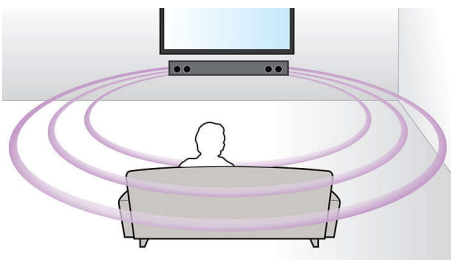

Virtual Surround Sound

Philips Virtual Surround Sound frembringer fyldig og overvældende surround-lyd fra et system med under fem højttalere. Meget avancerede rumlige algoritmer genskaber troværdigt de lydæssige egenskaber, der optræder i et ideelt 5.1-kanals miljø. Enhver kvalitetsstereokilde forvandles til en