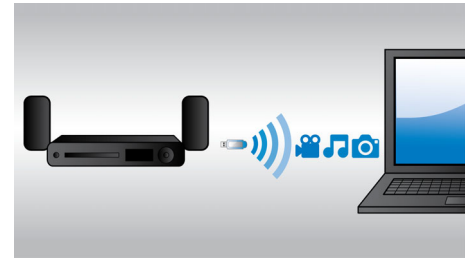

WiFi ready

WiFi ready giver dig nem adgang til al din underholdning

Perfekt match til TV* i Philips 7000-serien

Perfekt match til TV i Philips 7000-serien Gør din biografoplevelse derhjemme mere intens med et matchende TV fra Philips 7000-serien 2011. 3D-TV kombinerer kraftfulde LED-billeder og Ambilight for at levere en overvældende filmoplevelse i 3D. Både TV og hjemmebiograf kan betjenes med bare én fjernbetjening, og kombinationen sikrer den bedste billed- og lyddelse med Philips Easylink via HDMI. Derudover er de begge designet med samme materialer og finish, der giver et perfekt visuelt match!