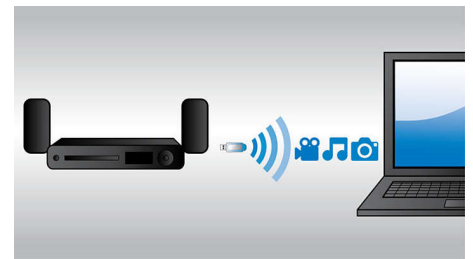

WiFi ready

WiFi ready giver dig nem adgang til al din underholdning