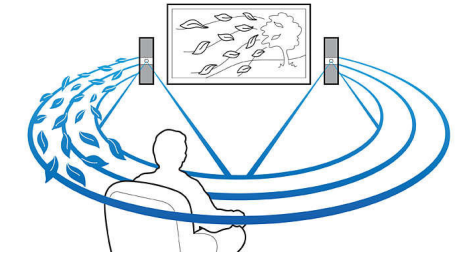

butikker* for at finde de nyeste udgivelser i HD og TV-arkiver. Med DLNA kan du få adgang til fotos, musik og film, der er gemt på PC'en, direkte fra sofaen? Kan du ikke lige finde fjernbetjeningen? Så brug din smartphone eller din tablet PC til at styre din hjemmebiograf via Philips MyRemote-applikationen.

Elegante højttalere

Elegante højttalere i aluminium og glas sikrer robust lyd

WiFi ready

WiFi ready giver dig nem adgang til al din underholdning

Krystalklar lyd

Med Philips' Crystal Clear Sound vil du nu være i stand til at skelne og påskønne hver enkelt detalje i lyden på den måde, som kunstneren eller instruktøren havde i sinde! Crystal Clear Sound gengiver lydkilden – uanset om det er en actionfilm, en musical eller en live-koncert – troværdigt, præcist og uden forvrængning. Philips' hjemmebiografer med Crystal Clear Sound fastholder lydbehandlingen på et minimum, hvilket bevarer renheden fra det oprindelige lydindhold. Resultatet er bedre sonisk nøjagtighed til dine ører.