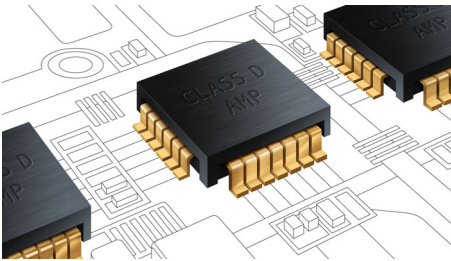

Philips
2.1 Hjemmebiograf med
krystalklar lyd

3D Blu-ray
Klar til iPod/iPhone

HTS7201

Krystalklar lyd til film og musik

Besat af lyd

Philips HTS7201-SoundHub hjemmebiografssystem med 3D Blu-ray leverer fremragende, klar lyd og en intens surround-lydoplevelse. Nu kan du nyde hver en lyd detalje i dine yndlingsfilm og din yndlingsmusik.

PHILIPS

Vigtigste nyheder

Soft Dome-diskanthøjtalere

Soft Dome-diskanthøjtalere gengiver klare høj- og mellemfrekvenser, der forbedrer højtalerlydens klarhed generelt.

Premium-forstærkere i Klasse-D

Philips' egne Premium-forstærkere i Klasse-D er designet til at bevare den originale lydkilde og give større nøjagtighed i lydsignalet. På den måde leveres akustiske detaljer i musik og film præcis som kunstneren eller instruktøren havde tiltænkt det.

Virtual Surround Sound

Philips Virtual Surround Sound frembringer fyldig og overvældende surround-lyd fra et system med under fem højttalere. Meget avancerede rumlige algoritmer genskaber troværdigt de lydmæssige egenskaber, der optræder i et ideelt 5.1-kanals miljø. Enhver kvalitetsstereokilde forvandles til en virkelighedstro multikanals surround-lyd. Der