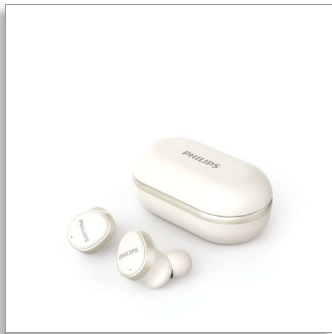

Philips
Potpuno bežične slušalice

Neodijumski dražveri od 12 mm
Aktivno redukovanje buke (ANC)
Bezbedno, udobno prijanjanje u uvetu
Ukupno vreme reprodukcije do 29 sati

TAT4556WT

Vaša muzika. Na vaš način.