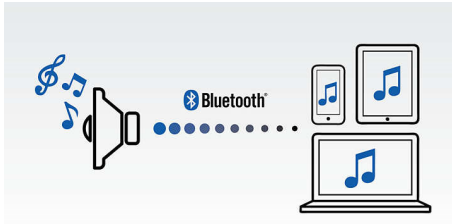

Mudah digunakan

- Audio-in untuk koneksi mudah di hampir semua perangkat elektronik apa pun
- Streaming musik nirkabel via Bluetooth

PHILIPS

speaker portabel nirkabel
Bluetooth® Baterai isi ulang, 2V

Kelebihan Utama

Streaming musik nirkabel

Bluetooth adalah teknologi komunikasi nirkabel berjangkauan pendek yang kuat dan hemat energi. Teknologi ini memudahkan koneksi nirkabel ke iPod/iPhone/iPad atau perangkat Bluetooth lainnya, seperti ponsel pintar, tablet, atau laptop. Sehingga Anda dapat menikmati musik favorit Anda, suara dari video atau permainan di speaker ini dengan mudah.

Fungsi anti-klip

Anti-Klip membiarkan Anda mendengar musik dengan kencang dan menjaga kualitas terbaik,

bahkan jika baterai lemah. Dapat menerima jangkauan sinyal masukan, dari 300mV sampai 1000mV dan membuat speaker Anda aman dari bahaya gangguan. Fungsi terpasang ini memonitor sinyal musik selagi sinyal masuk melalui amplifier dan menahan sinyal terbaik dalam jangkauan amplifier, mencegah gangguan audio yang disebabkan oleh klip tanpa memengaruhi suara kencangnya. Kemampuan speaker portabel yang menghasilkan puncak musik semakin berkurang akibat daya baterai, namun anti-klip mengurangi puncak yang disebabkan oleh baterai lemah, dan membuat musik bebas gangguan.