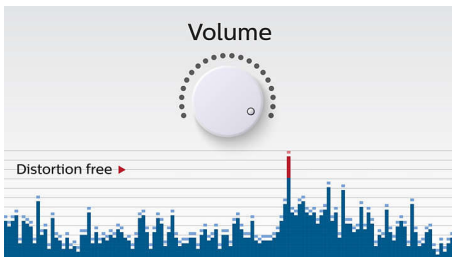

Fungsi anti-klip

Anti-Klip membiarkan Anda mendengar musik dengan kencang dan menjaga kualitas terbaik,

bahkan jika baterai lemah. Dapat menerima jangkauan sinyal masukan, dari 300mV sampai 1000mV dan membuat speaker Anda aman dari bahaya gangguan. Fungsi terpasang ini memonitor sinyal musik selagi sinyal masuk melalui amplifier dan menahan sinyal terbaik dalam jangkauan amplifier, mencegah gangguan audio yang disebabkan oleh klip tanpa memengaruhi suara kencangnya. Kemampuan speaker portabel yang menghasilkan puncak musik semakin berkurang akibat daya baterai, namun anti-klip mengurangi puncak yang disebabkan oleh baterai lemah, dan membuat musik bebas gangguan.