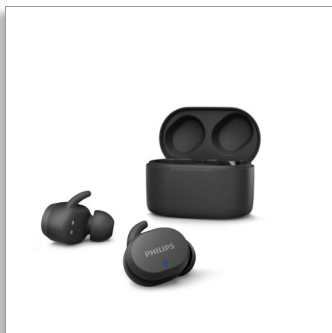

## Philips True Wireless-hörlurar

Öronproppar med in-ear-passform

Bärbart laddningsfodral  
IPX5-vattenskydd  
Upp till 26 timmars speltid

TAT3216BK