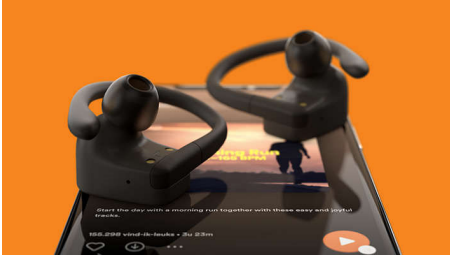

Écouteurs sport intra-auriculaires sans fil

Conception bidirectionnelle flexible Autonomie de 20 heures, Appels clairs. Mode mono., Indice d'étanchéité/résistance IPX7

Points forts

Design spécial sport

Les haut-parleurs de 6 mm produisent un son clair et net, aux basses puissantes. De vos playlists aux podcasts de votre choix, et bien plus encore, passez la journée avec les sons qui vous énergisent.