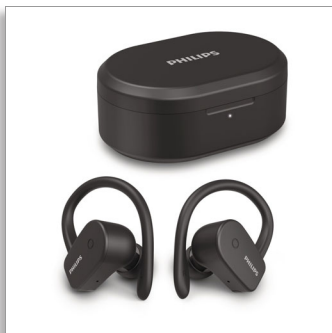

Philips
Écouteurs sport intra-auriculaires sans fil

Conception bidirectionnelle flexible

Autonomie de 20 heures
Appels clairs. Mode mono.
Indice d'étanchéité/résistance IPX7

TAA5205BK

Le maintien qui vous convient

Pour votre jogging matinal comme vos après-midi au bureau. Ces écouteurs True Wireless sont équipés de tours d'oreille amovibles, pour un maintien qui vous convient. Le boîtier de charge permet jusqu'à 20 heures d'autonomie, et les écouteurs présentent une étanchéité IPX7.

Prêt pour vous

- Design spécial sport. Prêt pour votre journée.
- Indice d'étanchéité IPX7 : étanche et résiste à la transpiration
- Tours d'oreille amovibles. Pour le style qui vous convient.
- Choix de 3 coloris

Un maximum de performances et de confort.

- Haut-parleurs en néodyme de 6 mm. un son clair et des basses puissantes.
- 3 tailles d'embouts interchangeables en silicone
- Appels clairs. Mode mono.

Facile à utiliser