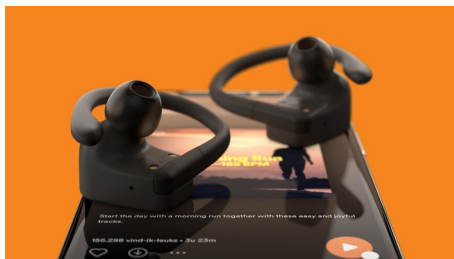

- Connectivité à toute épreuve. Commandes intégrées aux écouteurs.
- Boîtier de charge. Jusqu'à 20 heures d'autonomie.
- 5 heures d'autonomie avec une seule charge
- Une charge de 15 minutes permet d'obtenir 1 heure supplémentaire

PHILIPS

Écouteurs sport intra-auriculaires sans fil

Conception bidirectionnelle flexible Autonomie de 20 heures, Appels clairs. Mode mono., Indice d'étanchéité/résistance IPX7

Points forts

Design spécial sport