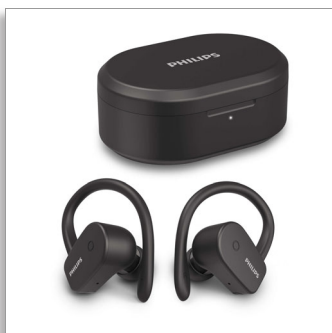

Philips  
Écouteurs sport intra-auriculaires sans fil

Conception bidirectionnelle flexible

Autonomie de 20 heures  
Appels clairs. Mode mono.  
Indice d'étanchéité/résistance IPX7

TAA5205BK

## Le maintien qui vous convient

Pour votre jogging matinal comme vos après-midi au bureau. Ces écouteurs True Wireless sont équipés de tours d'oreille amovibles, pour un maintien qui vous convient. Le boîtier de charge permet jusqu'à 20 heures d'autonomie, et les écouteurs présentent une étanchéité IPX7.

### Un maximum de performances et de confort.

- Haut-parleurs en néodyme de 6 mm. un son clair et des basses puissantes.
- 3 tailles d'embouts interchangeables en silicone
- Appels clairs. Mode mono.