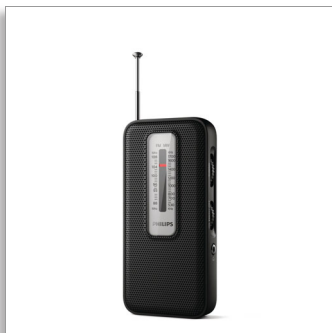

Philips
Radio portabil

FM/MW

Acord analogic
Funcționare cu baterii

TAR1506

Dispozitivul clasic de buzunar

Ieși afară cu acest radio analogic FM/MW ultraportabil. Cu acordul ușor și sunetul clar, rămâi la curent cu programele preferate. Indiferent dacă lucrezi în curte sau ieși la o plimbare.

Stil tradițional

- Design clasic. Ușor de reglat
- Radio FM/MW analogic
- Fereastră de reglare mare, în stil tradițional

Radioul pe care îl iubești

- Comenzi simple. Rotiță pentru pornirea/oprirea volumului
- Port pentru căști pentru audiție privată

Ia-l oriunde

- Extrem de portabil. Ideal pentru acasă sau ieșiri
- Funcționare cu baterii (2 buc. AAA)
- Dimensiuni: 56 x 116,2 x 22 mm

PHILIPS

Specificații

Tuner/Recepție/Transmisie

- Benzi tuner: FM, MW
- RDS: Nu

Repere

Design clasic. Ușor de reglat

Acest radio FM/MW analogic extrem de portabil este ușor de reglat din mers. Nu trebuie decât să rotești roțița de reglare montată pe lateral pentru a deplasa indicatorul pe scală. Fereastra de reglare de mari dimensiuni, în stil tradițional, te ajută să vezi mai bine când ai ajuns la frecvența dorită.