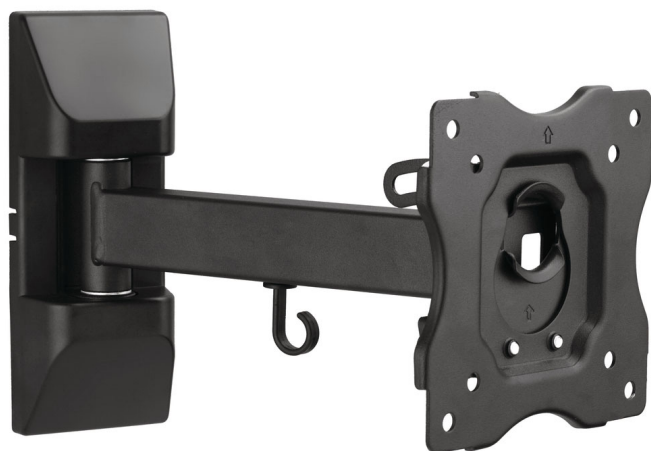

Philips
Настенное крепление
для ТВ

Универсальное

Поворотное
Совместимо с ЖК/LED/OLED/
QLED
Совместимо с плоскими и
изогнутыми ТВ

SQM9112

Универсальное поворотное настенное крепление

для телевизоров до 27"

Предназначено для безопасного и удобного крепления телевизоров большинства производителей. В комплект для простой установки входят все необходимые детали для разного типа крепления к стене из выбранного материала. Тонкий корпус выдерживает нагрузку до 55 кг.

Надежное крепление для телевизора

- Поддерживает вес до 55 кг
- Диагональ экрана 26–70"

Простая установка

- Корректировка уровня
- Система управления скрывает кабели ТВ для более опрятного вида
- Монтажные изделия в комплекте
- Стандартное крепление с отверстиями VESA

PHILIPS

Настенное крепление для ТВ

Универсальное Поворотное, Совместимо с ЖК/LED/OLED/QLED, Совместимо с плоскими и изогнутыми ТВ

Характеристики

Размеры

- Совместимое настенное крепление VESA: 200 x 200 мм, 200 x 100 мм, 300 x 300 мм, 400 x 400 мм

Аксессуары

- Монтажные приспособления прилагаются

Вес и габариты

- Удлинение шарнирного кронштейна: 55 см
- Расстояние до стены: 6 см

Размеры упаковки

- Количество изделий в упаковке: 1
- Тип упаковки: Картон
- EAN: 48 95229 12513 1
- Тип размещения на полке: Укладка