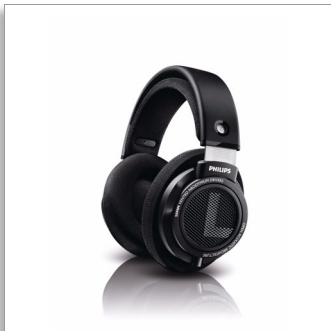

Philips
HiFi-stereohoofdtelefoon

Voor over het oor
Zwart

SHP9500

Zeer nauwkeurige geluidswaergave

Geniet van een authentieke luisterervaring in stijl. Gemaakt voor bijzonder goede prestaties dankzij de open achterkant en de zeer nauwkeurige luidsprekerdrivers van 50 mm.

Superieure luisterervaring

- Voortreffelijk ontwerp voor op het oor met open achterzijde voor authentiek geluid
- 50 mm neodymium-drivers bieden het volledige geluidsspectrum
- Gerichte drivers volgen uw oor perfect

Comfortabel bij langdurig gebruik

- Ademend oorkussen voor langer draagcomfort.
- Sterke en duurzame hoofdband van staal
- Comfortabel dubbellaags hoofdbandkussen

Comfort

- Kabel van 1,5 meter voor bewegingsvrijheid binnenshuis

Kabel van 1,5 meter voor vrijheid

Kabel van 1,5 meter voor bewegingsvrijheid binnenshuis

Specificaties

Geluid

- Akoestisch systeem: Openen
- Magneettype: Neodymium
- Impedantie: 32 ohm
- Maximaal ingangsvermogen: 200 mW
- Gevoeligheid: 101 dB
- Diameter van luidspreker: 50 mm
- Frequentiebereik: 12 - 35.000 Hz