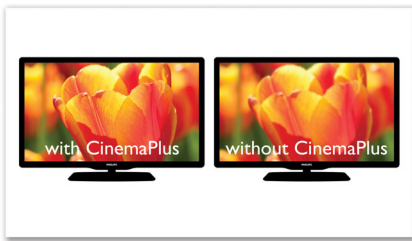

Χαρακτηριστικά

CinemaPlus

Απολαύστε απόλυτα ρεαλιστικές εικόνες εντυπωσιακής ευκρίνειας. Το CinemaPlus είναι ένας έξυπνος αλγόριθμος που αναλύει όλα τα πίξελ σε κάθε καρτέ, ένα προς ένα, προτού βελτιστοποιήσει την ευκρίνεια και τη χρωματική σταθερότητα. Τα αποτελέσματα είναι εμφανή - βλέπετε περισσότερες λεπτομέρειες, οι εικόνες γίνονται πεντακάθαρες και όλα δείχνουν ασύλληπτα φυσικά. Οι κινηματογραφικές βραδιές δεν θα είναι ποτέ πια οι ίδιες.