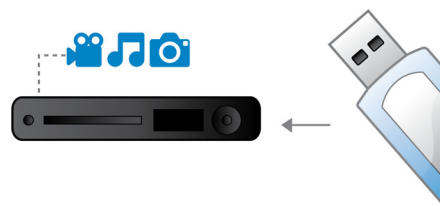

τέλεια ποιότητα εικόνας και ήχου, χωρίς καθόλου θόρυβο.

Μονάδα ProReader

Η μονάδα ProReader σας επιτρέπει να απολαμβάνετε ταινίες και βίντεο χωρίς κανένα πρόβλημα. Ακόμα και όταν οι παλιοί σας δίσκοι είναι λερωμένοι ή γρατζουνισμένοι, μπορείτε να είστε σίγουροι ότι θα αναπαράγονται σωστά από την αρχή ως το τέλος, χωρίς κανένα σημάδι φθοράς. Χρησιμοποιώντας τεχνολογία αιχμής, η μονάδα ProReader μετατρέπει ασθενή αναλογικά σήματα σε ισχυρά ψηφιακά, εξαγοντας πληροφορίες που επιτρέπουν την απρόσκοπτη αναπαραγωγή φθαρμένων δίσκων. Σε συνδυασμό με την ικανότητά της να διαβάζει κυριολεκτικά οποιοδήποτε φερέμα βίντεο, η μονάδα ProReader σας προσφέρει την σιγουριά ότι σιδηρή και αν ριζετε μέσα, θα παίξει.

Multimedia DivX

Αναπαραγωγή CD, (S)VCD, DVD, DVD+- R/RW, DivX, MP3, WMA, JPEG

USB Media Link

Το Universal Serial Bus (Ενιαίος σειριακός δίαυλος) ή αλλιώς USB είναι ένα πρότυπο πρωτοκόλλων για την εύκολη σύνδεση

υπολογιστών, περιφερειακών και καταναλωτικών ηλεκτρονικών συσκευών. Με το USB Media Link, το μόνο που χρειάζεται είναι να συνδέσετε τη συσκευή USB, να επιλέξετε ταινία, μουσική ή φωτογραφία και να ξεκινήσετε την αναπαραγωγή.