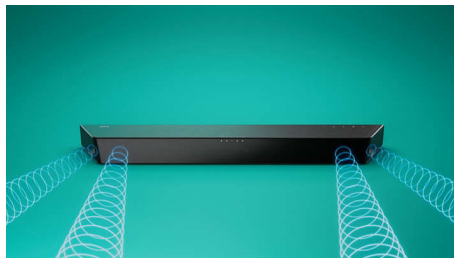

По-широка звукова сцена

Разширете звука! Два допълнителни високоговорителя за високи честоти от двата края на тонколоната разширяват аудио, за да ви осигурят ясно разделяне на инструментите. Избирайте ги лесно и чуйте всеки инструмент в оркестъра, сякаш наистина сте в залата!

Режим Stadium EQ

Изживейте вълнението от спортни събития на живо направо в хола си. Режимът Stadium EQ ви потапя в атмосферата с шума на

публиката все едно наистина се намирате на стадиона! Усетете напрежението на всеки решаващ момент и чувайте ясно коментаторите.

Свържете любимите си източници

Предавайте поточно списъци за изпълнение от мобилното си устройство чрез Bluetooth. Вашето мултимедийно съдържание звучи по-богато, по-дълбоко и по-ясно чрез тази феноменална тонколона и събуфър. Можете също да се свържете чрез аудио вход, оптичен вход, HDMI ARC или да използвате USB устройство за музика.

Philips Easylink

Тази фантастична тонколона SoundBar е оборудвана с технологията EasyLink на Philips за максимална лекота и удобство. Независимо дали искате да регулирате режимите EQ, баса, високите честоти, настройките на силата на звука на устройството или тонколоната SoundBar, е необходимо само едно дистанционно управление!