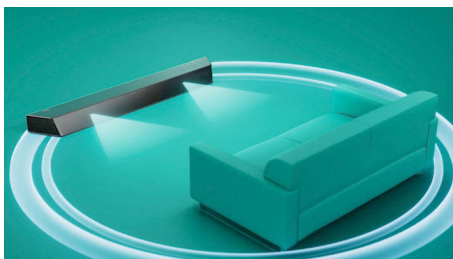

- Отличителен геометричен дизайн. Лесно поставяне
- Управление чрез сензорни органи за управление на тонколоната
- Philips EasyLink за удобно управление
- Поставете върху масата за телевизор, стената или на всяка плоска повърхност

PHILIPS

Акценти

2.1 канала. 8" събуфър

2.1 канала на тази тонколона, безжичното свързване и 8" събуфър ви поставят в центъра на действието, обграждайки ви с богат и виртуален съраунд звук без значение какво гледате или слушате. Избирайте всеки детайл и се потопете в микса!

Dolby Digital Plus

Виртуализирайте киното в дома си. Тази тонколона използва технологията Dolby

Digital Plus, за да ви потопи във вълни от виртуален съраунд звук. Чрез кристалната яснота и голямата детайлност можете да се свържете с вашето мултимедийно съдържание, както никога досега.