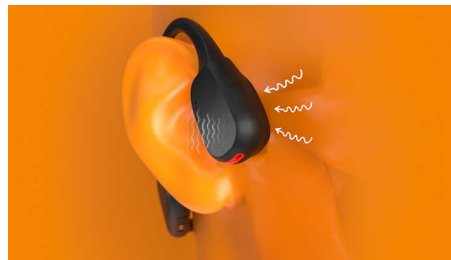

Kristallinkirkkaat puhelut

Joudutko puhumaan paljon puhelimesta? Luujohtumiseen ja tekoälyyn perustuvat mikrofonit takaavat, että kuulut selkeästi. Tekoäly hyödyntävä mikrofoni vähentää taustamelua, ja luujohtumiseen perustuva mikrofoni minimoi tuulen suhinan. Mikrofonin voi vaihtaa helposti niskasangassa olevalla painikkeella.