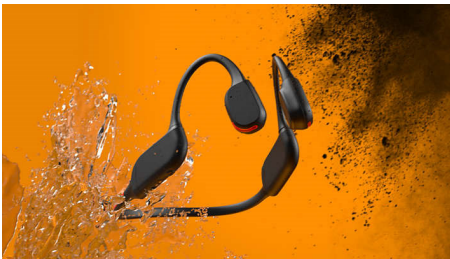

IP66-pöly- ja vesitiivis

Juoksulenkillä kaatosateessa? Ei ongelmaa. IP66-luokituksen ansiosta sade tai lika eivät pysäytä näitä open-ear-kuulokkeita, ja ne on turvallista ladata myös kastumisen jälkeen. Voit vain pyyhkiä ne kuivaksi ja liittää ne magneettiseen lataustelineeseen.