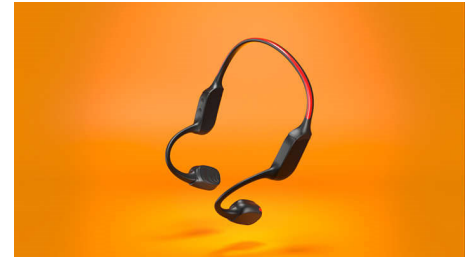

Kevyet, mukavat ja kestävät

Unohda ylimääräinen painolasti: nämä open-ear-kuulokkeet ovat niin kevyet, että voit melkein unohtaa pitäväsi niitä, eivätkä ne putoa päästä kovassakaan liikkeessä. Niskan ympäri kietoutuva ja korvien yläosiin kiinnittyvä niskasanka takaa, että kuulokkeet pysyvät paikallaan.

Helppokäyttöinen ohjaus ja pariliitos

Niskasangan painikkeiden avulla voit esimerkiksi keskeyttää soittolistan, vastata puheluihin ja säätää äänenvoimakkuutta. Kuulokkeet ovat valmiina tekemään pariliitoksen heti, kun otat Bluetoothin käyttöön, ja ne voi yhdistää kahteen laitteeseen kerrallaan. Tämä on erityisen kätevää, jos kuuntelet musiikkia puhelimesta ja saat samalla ilmoituksia älykellosta.

Philips Headphones -sovellus

Philips Headphones -sovelluksen avulla voit ohjata LED-juoksuvaloa sekä vaihtaa käyttöön kuulokkeiden tekoälyyn tai luujohtumiseen perustuvat mikrofonit, kun soitat puhelua sisällä tai ulkona.

Mukana kantopussi

Mukana kantopussi

Lataa 15 minuuttia

Lataa 15 minuuttia, niin saat tunnin lisää toistoaikaa

Tekoälyyn ja luujohtumiseen perustuvat mikrofonit

Tekoälyyn ja luujohtumiseen perustuvat mikrofonit vähentävät taustamelua