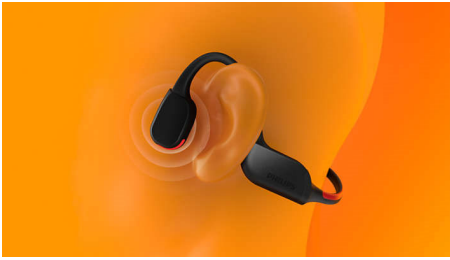

Aktiiviseen elämäntyyliin

- Nauti huolettomuudesta. 9 tunnin toisto aika
- Kristallinkirkkaat puhelut niin sisällä kuin ulkona
- Lataa 15 minuuttia, niin saat tunnin lisää toisto aikaa
- Tekoälyyn ja luujohtumiseen perustuvat mikrofonit vähentävät taustamelua

PHILIPS

Langattomat open-ear-urheilukuulokkeet
Avoin malli Luujohtumiseen perustuvat, Selkeät puhelut, LED-turvavalot

TAA7607BK/00

Kohokohdat

Luujohtumiseen perustuvat

Luujohtumisen ansiosta ääni kulkee kallon luiden kautta, jolloin nappikuulokkeita tai korvat peittäviä kuulokkeita ei tarvita. Ääni siirtyy poskiluiden kautta suoraan sisäkorvaan, ja musiikki alkaa soida päässäsi. Taianomaista!