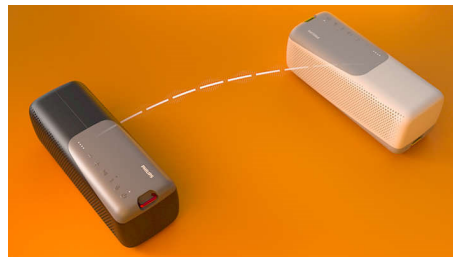

Protección IP67 contra polvo y agua Gran sonido, Micrófono integrado para llamadas, Hasta 24 horas de música

Destacados

Gran sonido

Llévate la música que más te gusta vayas donde vayas, ya sea al parque o de acampada. Los dos woofers de 70 mm y los dos tweeters proporcionan un sonido potente y nítido, y el diseño del altavoz también es impresionante. ¿Quieres ir más allá? Empareja dos altavoces para disfrutar de un sonido estéreo.

Protección IP67 contra polvo y agua

Gracias a la resistencia IP67 del altavoz, podrás llevártelo a cualquier sitio (como la playa o la

piscina). La correa extraíble facilita el transporte, y el alcance de Bluetooth de hasta 20 m te permite no perderte ni una sola estrofa. Aunque el teléfono esté muy lejos del altavoz.

Bluetooth multipunto

Combina tus listas de reproducción para entrenar. Gracias a la conectividad Bluetooth multipunto, puedes conectar hasta dos dispositivos inteligentes a este altavoz a la vez y reproducir música por turnos. Si recibes una llamada, el micrófono integrado te permite contestar sin desconectar el teléfono del altavoz.

Control sencillo

Los botones de la carcasa externa del altavoz te permiten controlar el volumen, la reproducción de música, el emparejamiento estéreo y la conexión Bluetooth. ¿Quieres que el teléfono reproduzca una canción en particular? Mantén pulsado el botón de reproducción/pausa para hablar con tu asistente de voz.