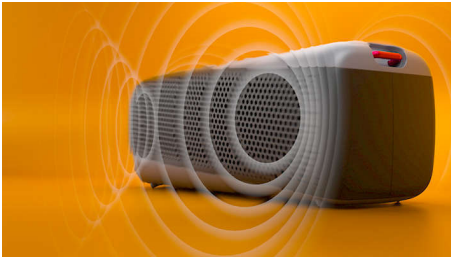

Philips
Parlante inalámbrico

Protección IP67 contra polvo y agua

Gran sonido
Micrófono integrado para llamadas
Hasta 24 horas de música

TAS7807B

Sube el volumen. Gran sonido para cada aventura.

Disfruta de las canciones que te gustan. Llévate este altavoz resistente al agua que ofrece un sonido potente a donde quieras. ¿Vas a entrenar a un parque o te vas de acampada? Gracias a las 24 horas de reproducción y la correa de transporte, tienes todo lo que necesitas.

Disfruta allá donde vayas

- Correa de transporte extraíble. Llévate la fiesta a cualquier lugar
- Dimensiones: 280 x 104 x 104 mm
- Emparejamiento para sonido estéreo. Mejores fiestas

PHILIPS

Parlante inalámbrico

Protección IP67 contra polvo y agua Gran sonido, Micrófono integrado para llamadas, Hasta 24 horas de música

Destacados

Gran sonido

Llévate la música que más te gusta vayas donde vayas, ya sea al parque o de acampada. Los dos woofers de 70 mm y los dos tweeters proporcionan un sonido potente y nítido, y el diseño del altavoz también es impresionante. ¿Quieres ir más allá? Empareja dos altavoces para disfrutar de un sonido estéreo.

24 horas de reproducción

¿Estás disfrutando a tope de la música? Este altavoz te seguirá el ritmo. Puedes disfrutar de hasta 24 horas de reproducción con el altavoz completamente cargado y la función de batería portátil te permite cargar los dispositivos conectados sin que pare la música.