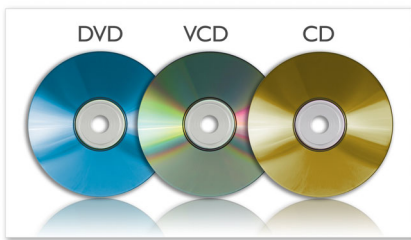

Qualité audio et vidéo exceptionnelle pour une expérience intense

- Écran couleur large LCD 22,9 cm (9")
- Enceintes stéréo intégrées

Touches supplémentaires pour une utilisation plus simple

- Jusqu'à 5 heures de lecture avec une batterie intégrée*
- Adaptateur secteur, adaptateur allume-cigare et câble AV inclus
- Étui de fixation voiture inclus pour une utilisation pratique en voiture
- Reprise de la lecture en cas de coupure de l'alimentation

PHILIPS

Points forts

Batterie intégrée* avec autonomie de 5 heures

Le lecteur Philips est livré avec une batterie rechargeable intégrée et compacte pour une autonomie longue durée. Avec une seule charge, vous bénéficiez d'une grande autonomie : jusqu'à 5 heures de lecture en continu pour vos films, vos photos et votre musique. Il vous suffit de brancher le câble d'alimentation pour recharger le lecteur - c'est aussi simple que cela.

DVD, DVD+/-RW, (S)VCD, CD

Le lecteur de DVD portable Philips prend en charge la plupart des DVD et CD disponibles

sur le marché. DVD, DVD+/-R, DVD+/-RW, (S)VCD, et CD peuvent être lus avec ce lecteur de DVD. DVD+/-R est une abréviation désignant un lecteur de DVD capable de lire les deux formats courants de DVD inscriptibles. De la même manière, DVD+/-RW désigne la prise en charge des deux formats courants de disques réinscriptibles.

Écran couleur large TFT 23 cm/9"

L'afficheur LCD couleur haute résolution donne vie à vos images. Il affiche vos plus belles photos comme s'il s'agissait d'impressions de haute qualité et diffuse vos films et musiques préférés en reproduisant des couleurs riches et vives et des détails plus vrais que nature.