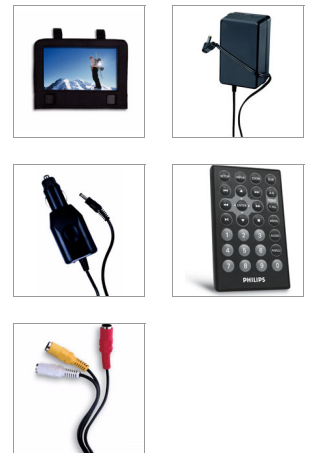

Philips
Lecteur de DVD portable

Écran LCD 23 cm
5 heures d'autonomie

PD9000

Pour une séance cinéma qui n'en finit pas, même en déplacement

Regardez vos films préférés à tout moment et en tout lieu. Le lecteur de DVD portable PD9000 est doté d'un écran LCD TFT 23 cm (9") pour une expérience visuelle intense. Regardez jusqu'à 5 heures de films en continu au format DVD/DivX®/MPEG, et profitez de la musique de CD/CD-MP3 et du visionnage de photos JPEG lors de vos déplacements.

Emportez vos films, musiques et photos lors de vos déplacements

- Compatible DVD, DVD+/-R, DVD+/-RW, (S)VCD, CD
- Certifié DivX pour la lecture des vidéos DivX standard
- Lecture de CD-MP3, CD et CD-RW
- Affichage d'images JPEG à partir d'un CD photo

Qualité audio et vidéo exceptionnelle pour une expérience intense

- Écran couleur large LCD 22,9 cm (9")
- Enceintes stéréo intégrées

Touches supplémentaires pour une utilisation plus simple

- Jusqu'à 5 heures de lecture avec une batterie intégrée*
- Adaptateur secteur, adaptateur allume-cigare et câble AV inclus
- Étui de fixation voiture inclus pour une utilisation pratique en voiture
- Reprise de la lecture en cas de coupure de l'alimentation

PHILIPS

Points forts

Batterie intégrée* avec autonomie de 5 heures

Le lecteur Philips est livré avec une batterie rechargeable intégrée et compacte pour une autonomie longue durée. Avec une seule charge, vous bénéficiez d'une grande autonomie : jusqu'à 5 heures de lecture en continu pour vos films, vos photos et votre musique. Il vous suffit de brancher le câble d'alimentation pour recharger le lecteur - c'est aussi simple que cela.