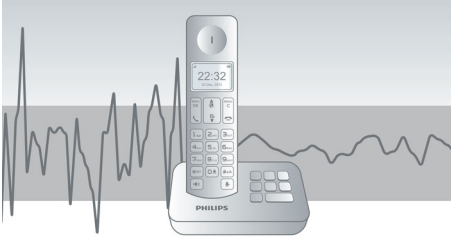

Krištáľovo čistý zvuk

- Parametrický ekvalizér zaručí čistý a jasný zvuk
- Automatické ovládanie hlasitosti kompenzuje nechcené odchýlky v hlasitosti
- Optimalizované umiestnenie antény pre skvelý príjem v každej miestnosti
- Pokročilé testovanie a vyladenie zvuku pre špičkovú kvalitu hlasu

Ekologický výrobok

- Nízke vyžarovanie a spotreba energie

PHILIPS

Hlavné prvky

Automatické ovládanie hlasitosti

Automatické ovládanie hlasitosti kompenzuje odchýlky v zvukovom signáli, ktoré môžu byť spôsobené vzdialenosťou, silou signálu alebo telefónom volajúceho – vďaka tomu zvuk, ktorý počujete, zostane vždy konzistentný. Zníženie zosilnenia zvuku pri silných signáloch a zvýšenie pri slabých signáloch znamená, že si môžete vychutnať plynulú konverzáciu bez nechcených zmien v hlasitosti.