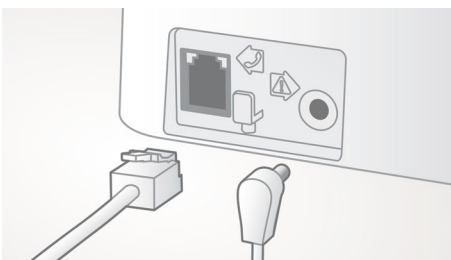

Jednoduché nastavenie

Dokonalé pohodlie vďaka jednoduchému nastaveniu. Zjednodušená inštalácia – produkt typu Plug & Play