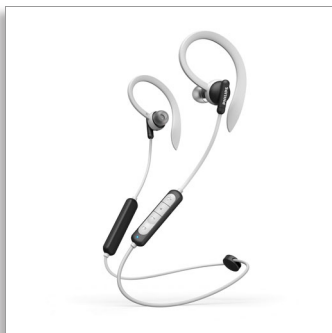

Philips
Безжични спортни
слушалки за поставяне в
ухото

Вграден пулсомер

6 часа време на
възпроизвеждане
Сигурно прилягане
IPX5 устойчивост на вода и
изпотвяване

TAA4205BK

Тренирайте по-умно. Във всякакви метеорологични условия.

От фитнеса до улицата

- 3 сменяеми силиконови накрайника за ухо
- Водоустойчивост IPX5. Водоустойчивост и защита от изпотвяване
- Прилягат перфектно. Включени окачалки за уши и накрайници с крилца
- Kevlar кабел. Кабелът седи удобно зад врата ви