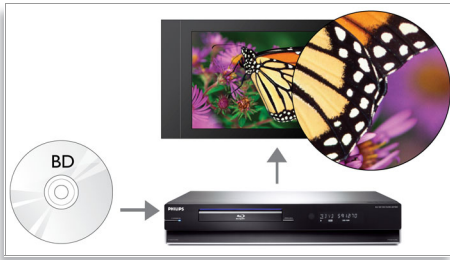

## Blu-ray-soitin

Blu-ray-levyille voi tallentaa laadukasta tietoa sekä teräväpiirtokuvaa, jonka tarkkuus on 1920 x 1080. Näkymät ja yksityiskohdat todella heräävät eloon, liikkeet näyttävät sulavilta ja kuva on erinomaisen selkeä. Lisäksi Blu-ray mahdollistaa pakkaamattoman Surround-äänen käytön - ja uskomattoman elävän kuuntelukokemuksen. Blu-ray-levyjen suuri tallennuskapasiteetti mahdollistaa myös erilaisten vuorovaikutteisten toimintojen käyttämisen. Saumaton toistonaikainen navigointi ja muut kätevät toiminnot, kuten ponnahdusvalikot, nostavat kotiteatterin aivan uudelle tasolle.