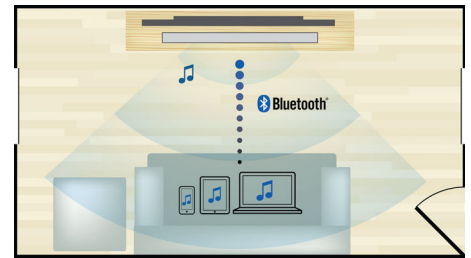

Streaming wireless prin Bluetooth

Streaming de muzică wireless prin Bluetooth de la dispozitivele dvs.