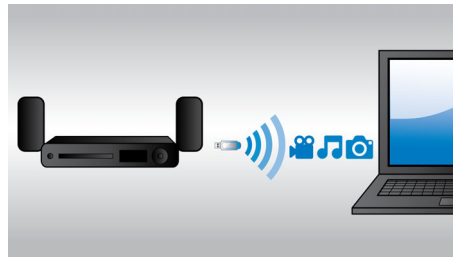

WiFi integrat

Grație WiFi integrat puteți experimenta o selecție bogată de servicii online populare prin simpla conectare a sistemului home theater direct la rețeaua de la domiciliu. Vă puteți

HTB5570D/12

bucura de unele dintre cele mai bune site-uri Web care oferă filme, imagini, divertisment și informații și alte tipuri de conținut online adaptat pentru a se potrivi ecranului dvs. de televizor.