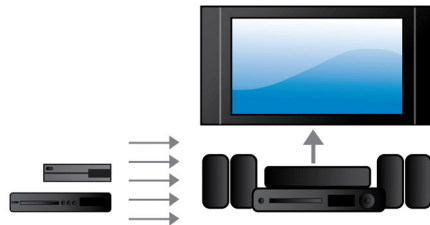

HDMI x2

Bucurați-vă de redare 3D profundă și sunet 5.1 sau 7.1 de claritate excepțională conectând pur și simplu ieșirea audio HDMI x 2 a playerului la conectorul receptorului AV non-3D.

Utilizați și încărcați dispozitivul dvs. iPod/iPhone

Bucurați-vă de muzica dvs. preferată în timp ce vă încărcați dispozitivul iPod/iPhone! Nu trebuie decât să conectați dispozitivul iPod/iPhone cu ajutorul cablului său USB la portul USB al sistemului home theater. Acesta încarcă dispozitivul iPod/iPhone în timpul redării, astfel încât să vă puteți bucura de muzică și nu trebuie să vă preocupe epuizarea bateriei dispozitivului Apple.