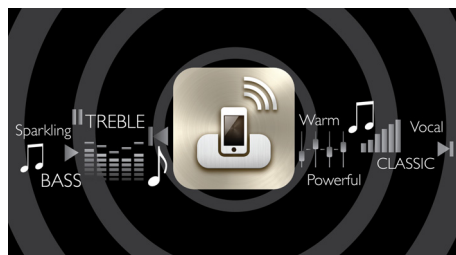

Intuitivní ovládání

- Aplikace SoundStudio pro úplnou kontrolu nastavení zvuku

PHILIPS
Fidelio

Přednosti

Technologie SoundAvia

Technologie SoundAvia je předurčena k tomu, aby uspokojila i ty největší milovníky hudby. Naplní váš obývací pokoj působivou kvalitou zvuku z kompaktního zařízení. Širokopásmový přední reproduktor a zadní basové průduchy optimalizují zvukovou rovnováhu, zatímco mírně zakřivený tvar ozvučnice elegantně rozšiřuje oblast optimálního poslechu.

FullSound™

Patentovaná technologie FullSound společnosti Philips využívá digitální zpracování signálu poslední generace pro věrné vylepšení podání hudby. Hudební obsah je dynamicky analyzován a optimalizován a umožní vám zažít hudbu s velkými detaily a hřejivým podáním.

Bezdrátová technologie AirPlay

Technologie AirPlay umožňuje přenos celé hudební kolekce iTunes do dokovací stanice Philips Fidelio. Díky bezdrátovému spojení přehrává skladby z programu iTunes v počítači, iPhone, iPadu nebo v iPodu Touch v každém reproduktoru, který technologii AirPlay podporuje. Stačí jen reproduktory zapojit do sítě Wi-Fi. Technologie AirPlay také umožňuje současné přehrávání ve všech reproduktorech v různých místnostech. Poslouchejte oblíbenou hudbu všude, kam vkročíte.

Aplikace SoundStudio

Poslouchejte hudbu tak, jak se vám to právě líbí. Aplikace SoundStudio skutečně vkládá ovládání vaší hudby do vašich dlaní. Umožňuje změnit každou vlastnost hudby pouze pomocí iPhone: slouží k tomu intuitivní a jednoduché ovládací prvky. Nyní můžete upravovat, přizpůsobovat a vytvářet svůj požadovaný zvukový zážitek a zcela oživit své oblíbené písně. Aplikace SoundStudio rovněž umožňuje