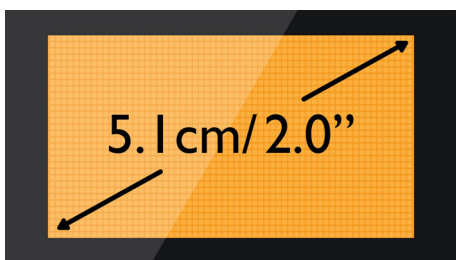

Okolju prijazen izdelek

- 60 % manj sevanja, ko je vklopljen način ECO
- Nizka poraba energije: < 0,6 W v stanju pripravljenosti

PHILIPS

Značilnosti

Imenik za 100 imen

Telefonske številke najbližjih naj vam bodo vedno na voljo: v imenik shranite do 100 imen.

5,1 cm (2,0-palčni) matrični zaslon

Velik 5,1 cm (2,0-palčni) matrični zaslon

Odprava zvočnega odmeva

Nič več nadležnih odmevov, ko se pogovarjate po telefonu. Z odpravo zvočnega odmeva je zveza vedno jasna in nemotena.