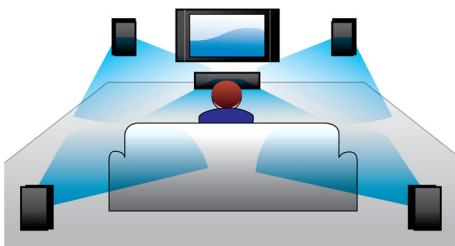

杜比 TrueHD 與 DTS-HD

杜比 TrueHD 與 DTS-HD Master Audio Essential 能呈現藍光光碟中最細緻的音質。而音效再生技術可媲美專業錄音師，讓您聽見原創者最初的音效呈現。杜比 TrueHD

與 DTS-HD Master Audio Essential 能豐富您高解析度的娛樂體驗。