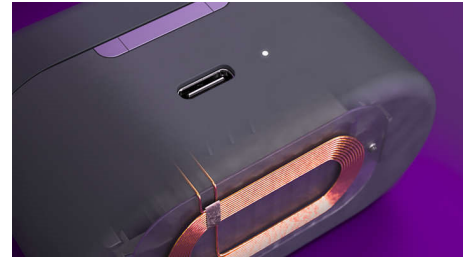

35 timers spilletid med etui

Med disse ørepropper fuldt opladet – og et fuldt opladet etui – kan du rejse med mere end en dags spilletid i lommen. Desuden sættes musikken på pause, hvis du tager en øreprop ud, så du aldrig går glip af noget. Det Qi-kompatible etui kan oplades trådløst via USB-C.

Philips Headphones-app

Philips Headphones-appen giver dig mulighed for at justere niveauet af støjreduktion ved at skifte mellem forudindstillede tilstande, og du kan bruge appen til at aktivere reduktion af vindstøj. Med en equalizer kan du finjustere lyden til den ønskede stemning.

Hurtig parring. Touch-kontroller

Touch-kontroller gør det enkelt, og med Google Fast Pair kan du med et enkelt tryk parre med en kompatibel Android-enhed. Når hovedtelefonerne er placeret i nærheden af din Android-enhed, bliver du automatisk spurgt, om du vil oprette forbindelse.

IR-sensor

IR-sensor. Musikken sættes på pause, når du tager en øreprop ud

Øreprobe i silikone

Silikoneørepropper i syv størrelser

IPX4-modstandsdygtighed over for stænk/sved

IPX4-modstandsdygtighed overfor stænk og sved, uanset vejret