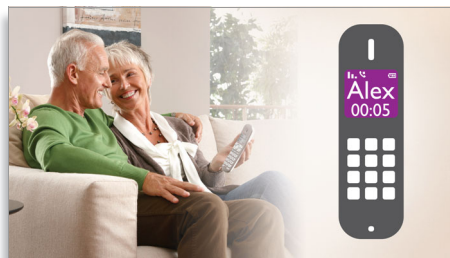

Grand écran et caractères faciles à lire

Grand écran et caractères faciles à lire