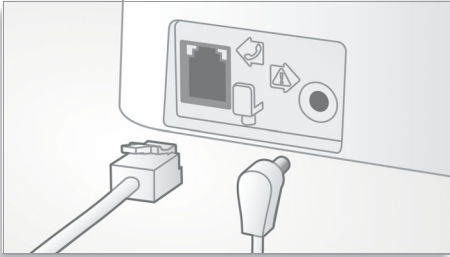

Points forts

Une procédure d'installation d'une simplicité remarquable

Configuration facile, ultra-pratique. Installation simplifiée - Produit Plug & Play